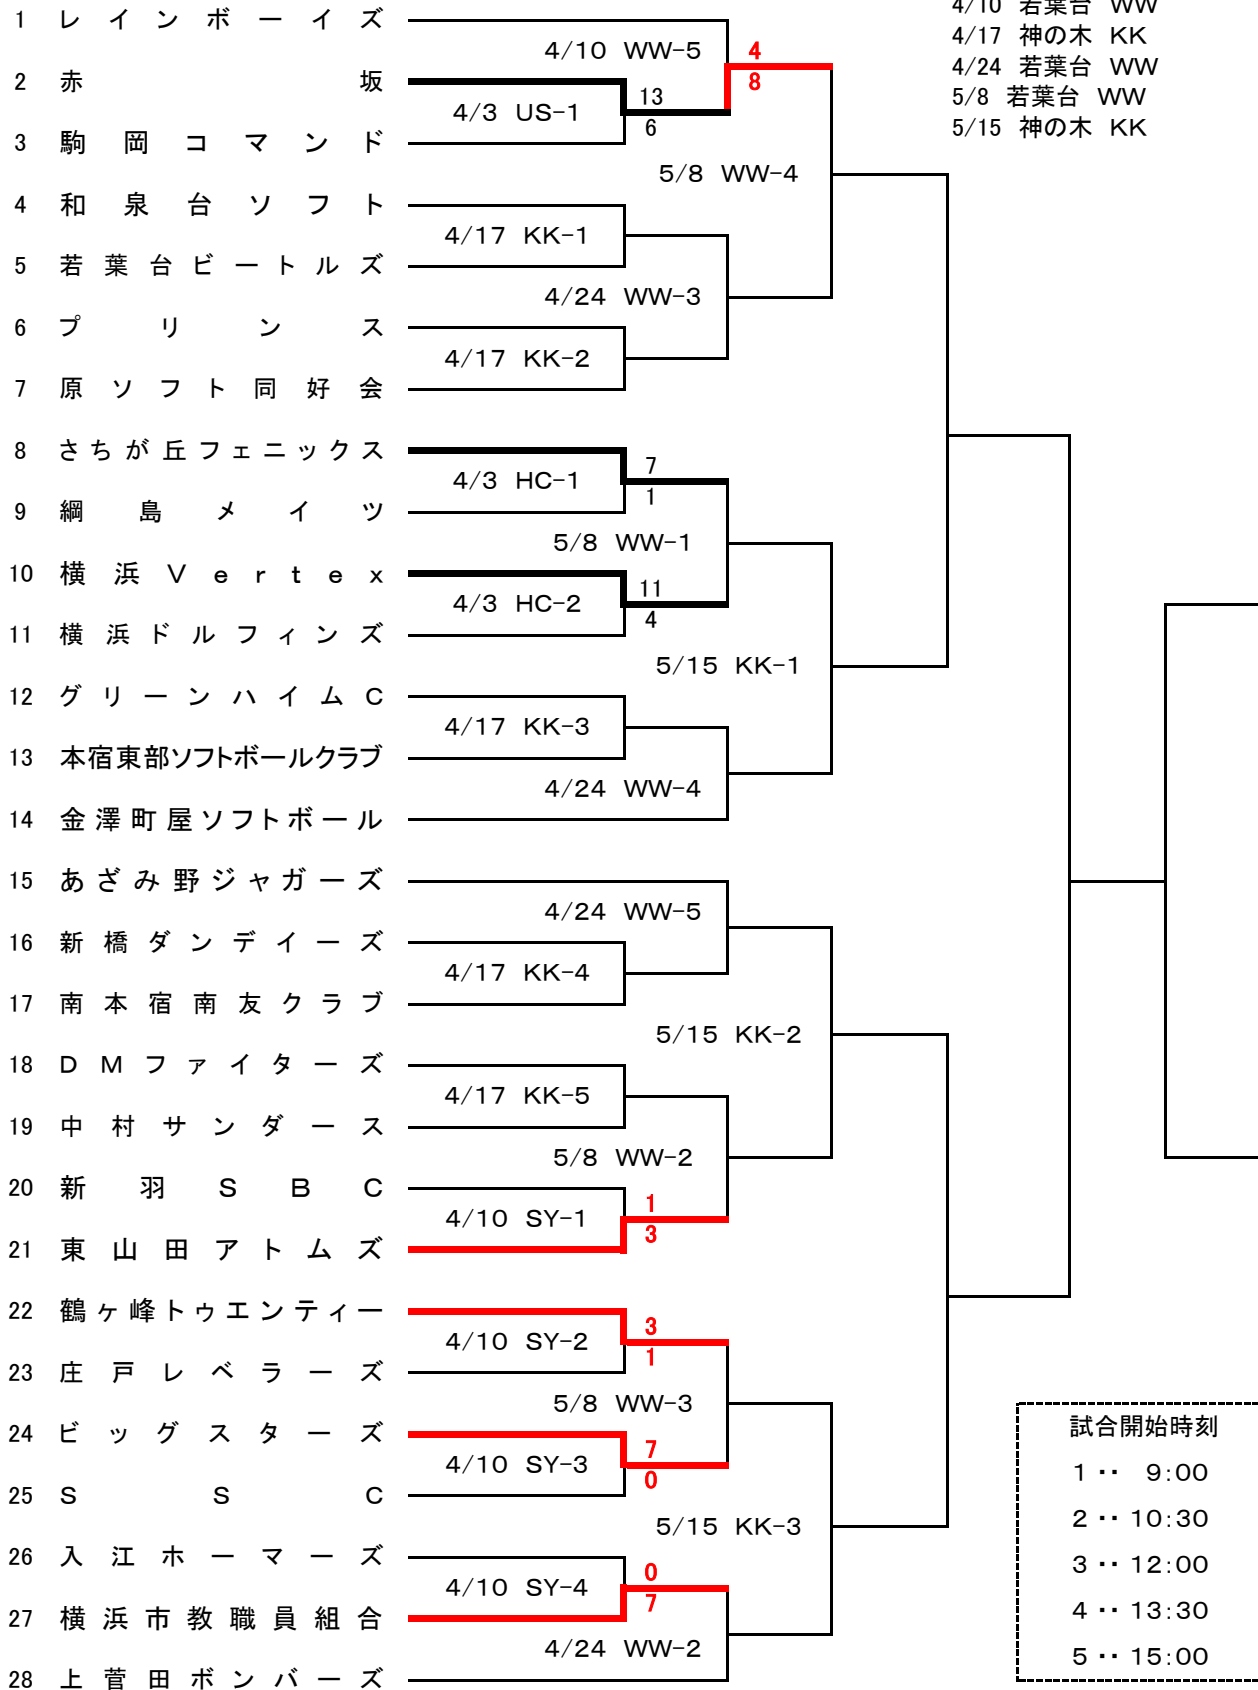

2022年度(令和4年度) 横浜市民スポーツ大会 ソフトボール競技 春季大会

男子 2 部

〈4月4日 訂正-1〉

〈4月10日 現在〉

4/3 旧上瀬谷通信施設 US
 4/3 日野中央 HC
 4/10 新横浜 SY
 4/10 若葉台 WW
 4/17 神の木 KK
 4/24 若葉台 WW
 5/8 若葉台 WW
 5/15 神の木 KK

試合開始時刻	
1 ..	9:00
2 ..	10:30
3 ..	12:00
4 ..	13:30
5 ..	15:00