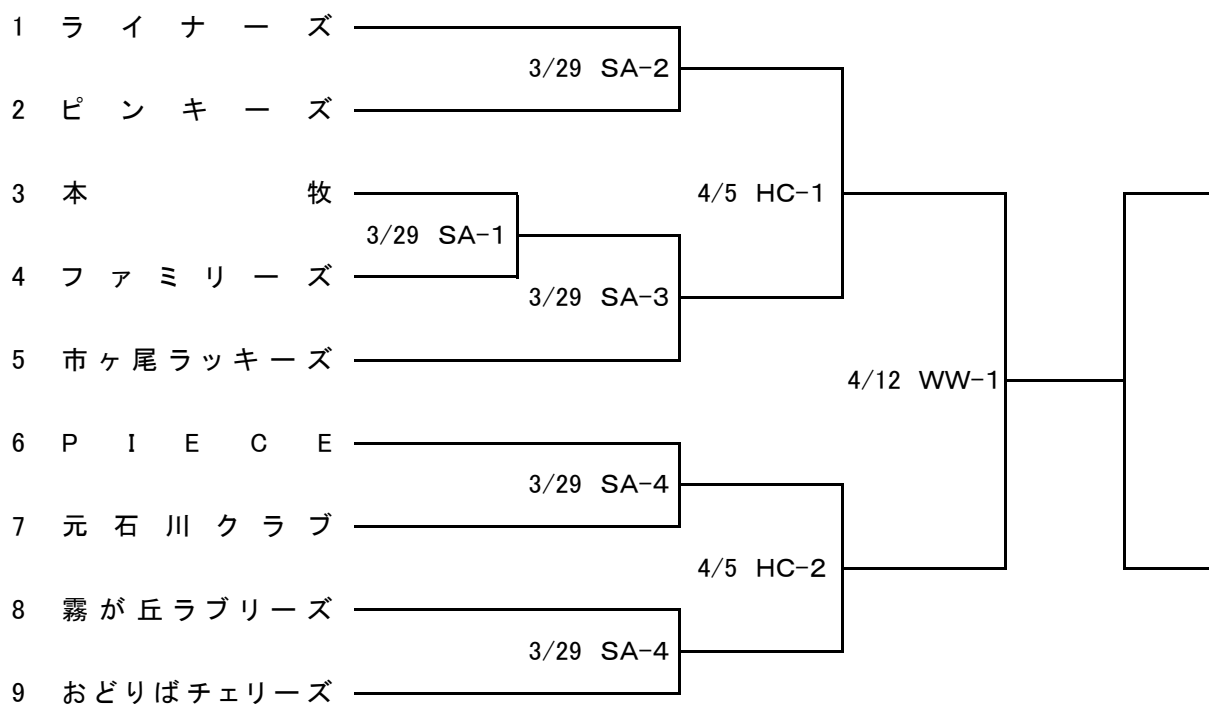

2020年度(令和2年度) 横浜市民スポーツ大会 ソフトボール競技 春季大会

〈ママさんの部〉

〈3月20日、現在〉

3/29 境川 SA、SB

4/5 日野中央 HC

4/12 若葉台 WW

1 部

2 部

試合開始時刻

1 … 9 : 00

2 … 10 : 30

3 … 12 : 00

4 … 13 : 30

5 … 15 : 00