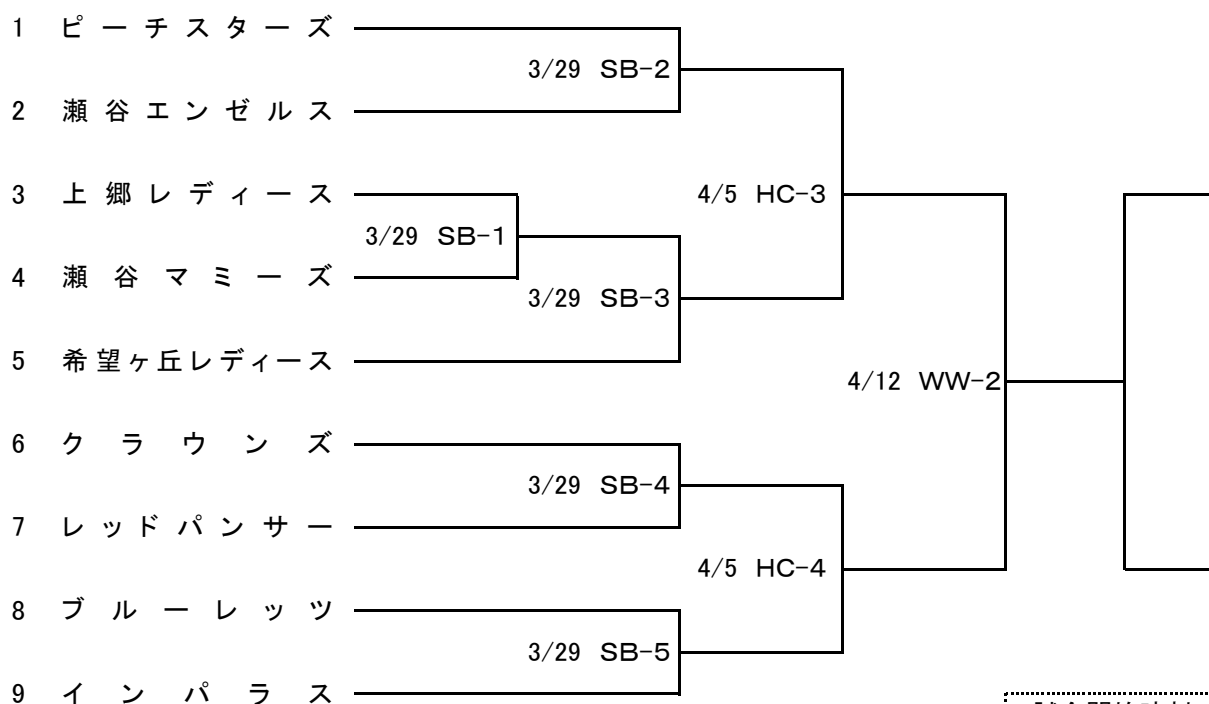

2020年度(令和2年度) 横浜市民スポーツ大会 ソフトボール競技 春季大会

〈ママさんの部〉

〈3月20日、現在〉

3/29 境川 SA、SB

4/5 日野中央 HC

4/12 若葉台 WW

1 部

2 部

試合開始時刻

1 … 9 : 00

2 … 10 : 30

3 … 12 : 00

4 … 13 : 30

5 … 15 : 00