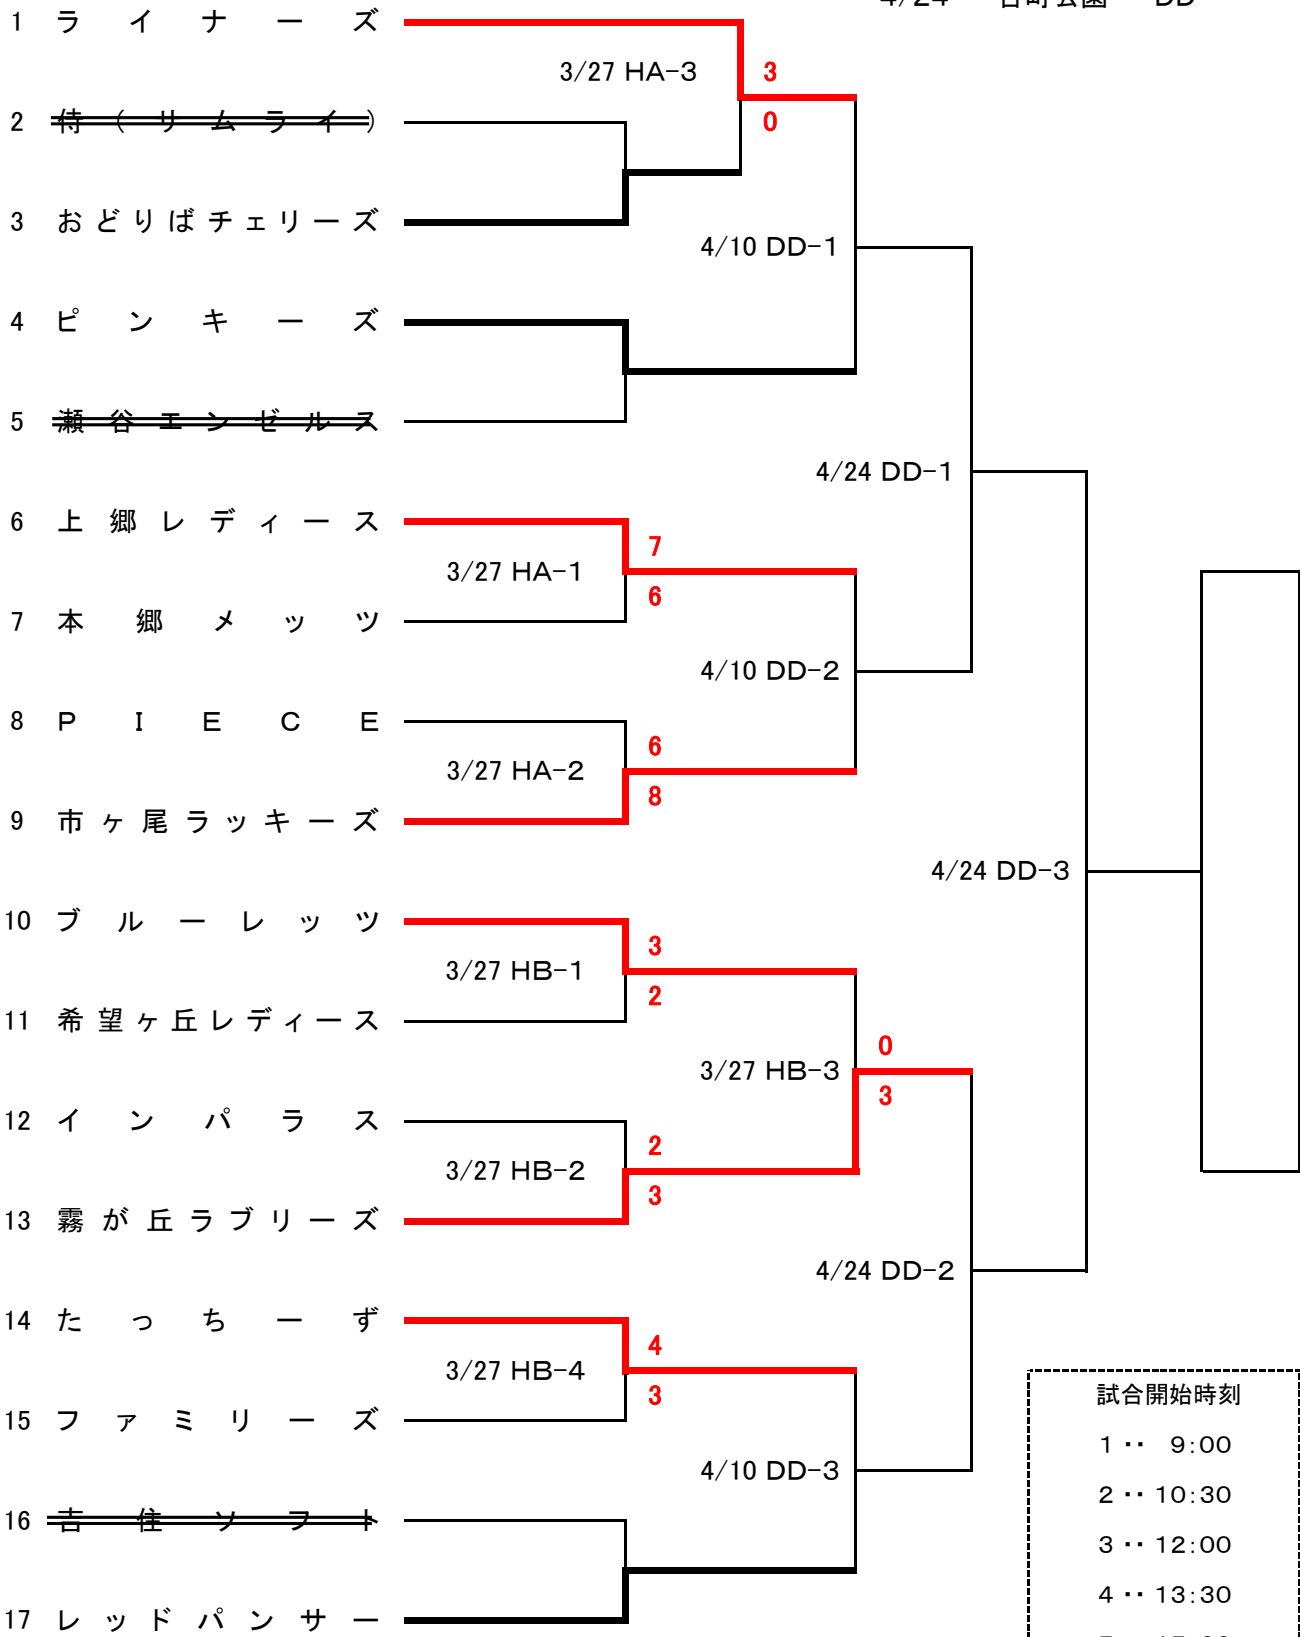

2022年度(令和4年度) 横浜市民スポーツ大会 ソフトボール競技 春季大会

〈ママさんの部〉

〈3月27日 現在〉

3/27 東方公園 HA
 3/27 東方公園 HB
 4/10 台町公園 DD
 4/24 台町公園 DD

試合開始時刻	
1	9:00
2	10:30
3	12:00
4	13:30
5	15:00