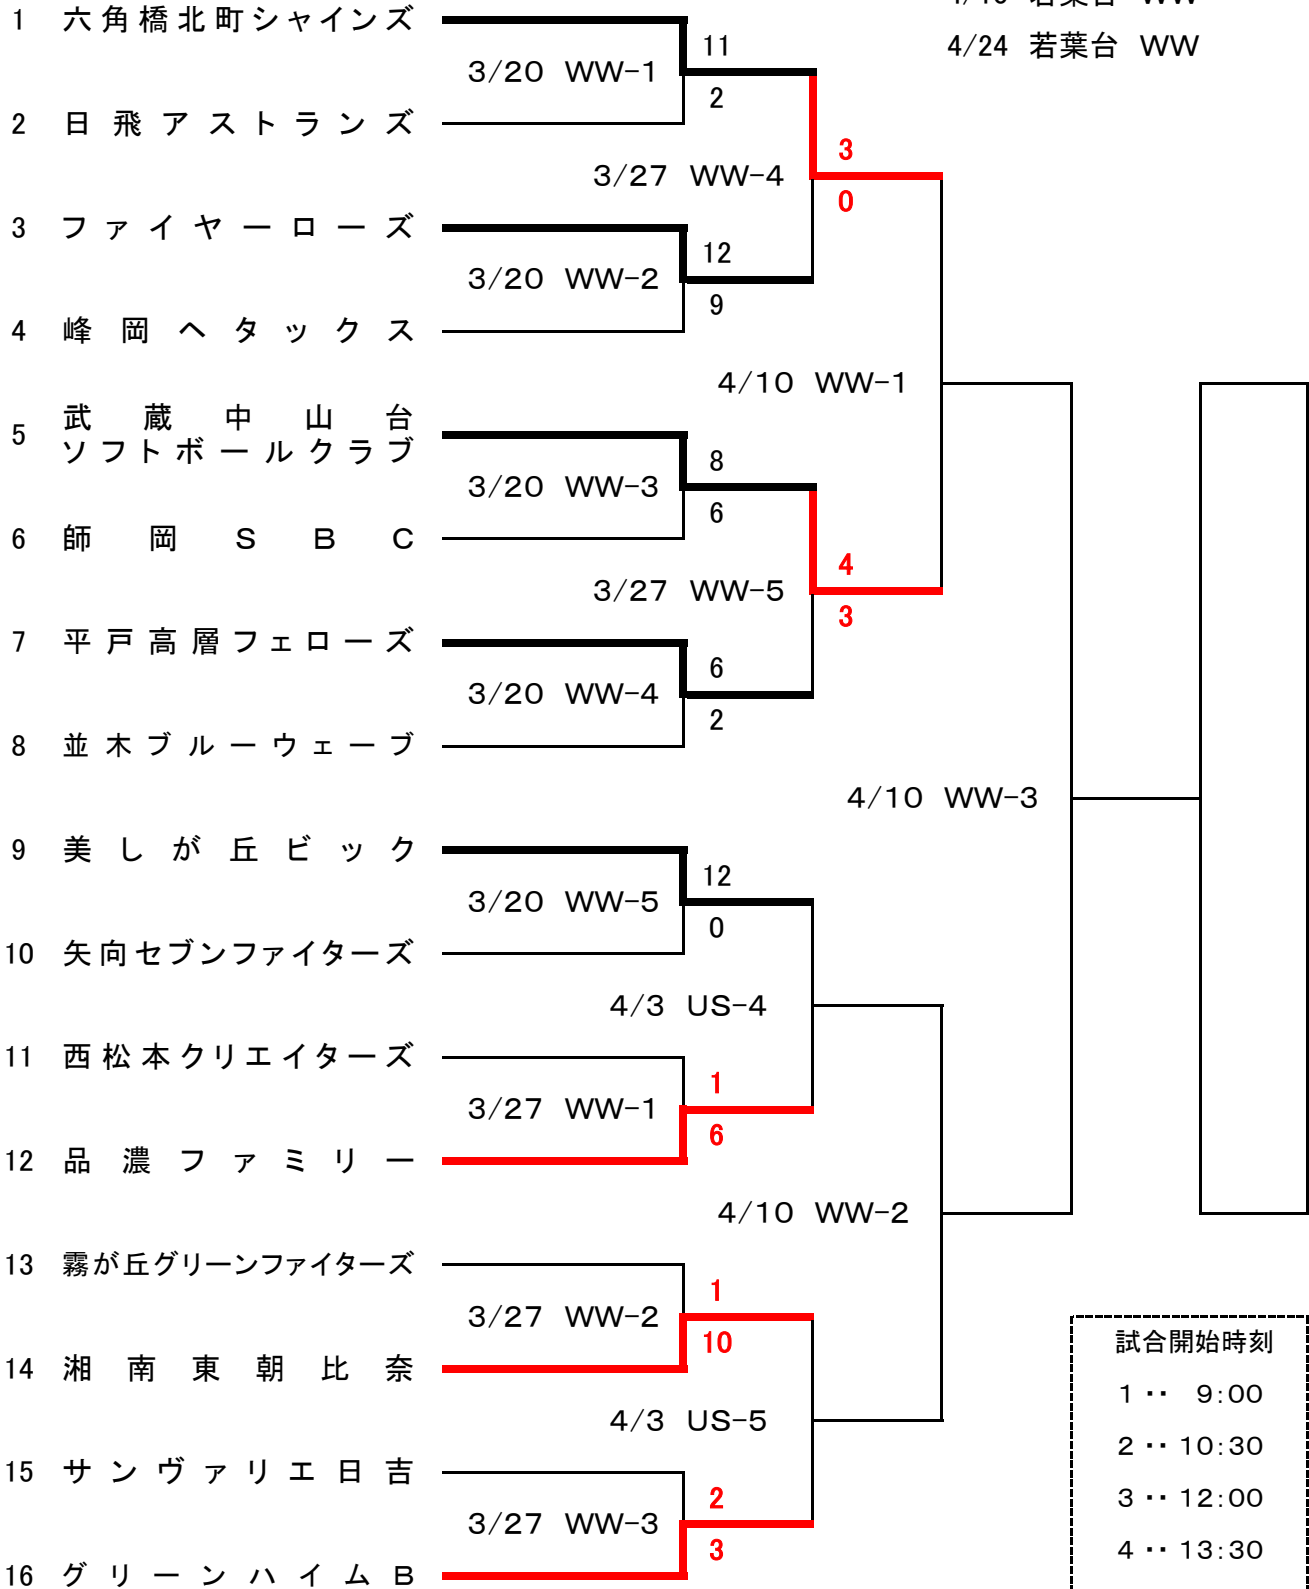

2022年度(令和4年度) 横浜市民スポーツ大会 ソフトボール競技 春季大会

男子 1 部

〈 3月 27日 現在 〉

3/20 若葉台 WW
 3/27 若葉台 WW
 4/ 3 旧上瀬谷通信施設 US
 4/10 若葉台 WW
 4/24 若葉台 WW

試合開始時刻	
1 ..	9:00
2 ..	10:30
3 ..	12:00
4 ..	13:30
5 ..	15:00