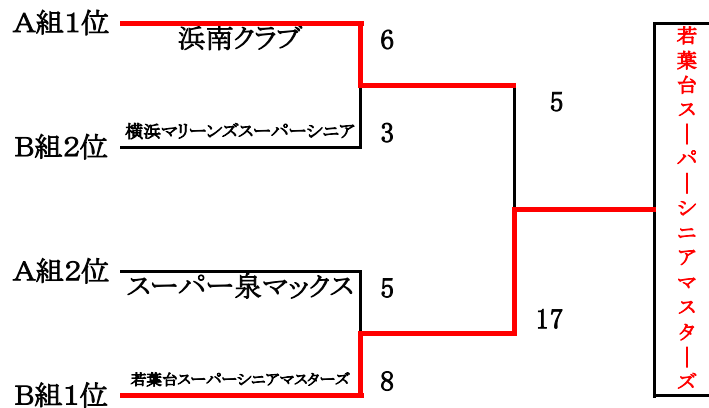

*****平成28年度 横浜市民マスターズ スポーツ大会***
第6回 スーパーシニア (男子) ソフトボール大会**

<11月18日作成>

第1日 10/4 境川遊水地 SA、SB
10/18 神明台スポーツ施設 SM
決勝 11/18 境川遊水地グラウンド SA

・大会規定・

- * 試合時間は 70分を過ぎて新しいイニングに入らないで終了する。
- * 70分の制限時間を過ぎて同点のときは、
1回に限りタイブレーカーで勝敗を決める。
- * 投球距離は12.19m
- * 表彰は 1位、2位、(賞状と楯)
- * 第2試合以降は試合開始が早まる場合があります。

(決勝) 11月18日

<競技規定>

- * 予選=参加8チームをA組・B組 各4チームに分けて、各チームが2試合を行い、各組から2チームが決勝へ進む。
 - * 予選順位の決め方:1)勝ち数が多い。2)総得点/総失点が多い。
 - * 決勝=組の1位・2位 計4チームのトーナメントで順位を決める。
- 当日の問い合わせ:戸辺理事長 090-4674-2153
山下審判長 090-2212-8125

試合開始予定時刻	
1・・・	9:00
2・・・	10:30
3・・・	12:00
4・・・	13:30