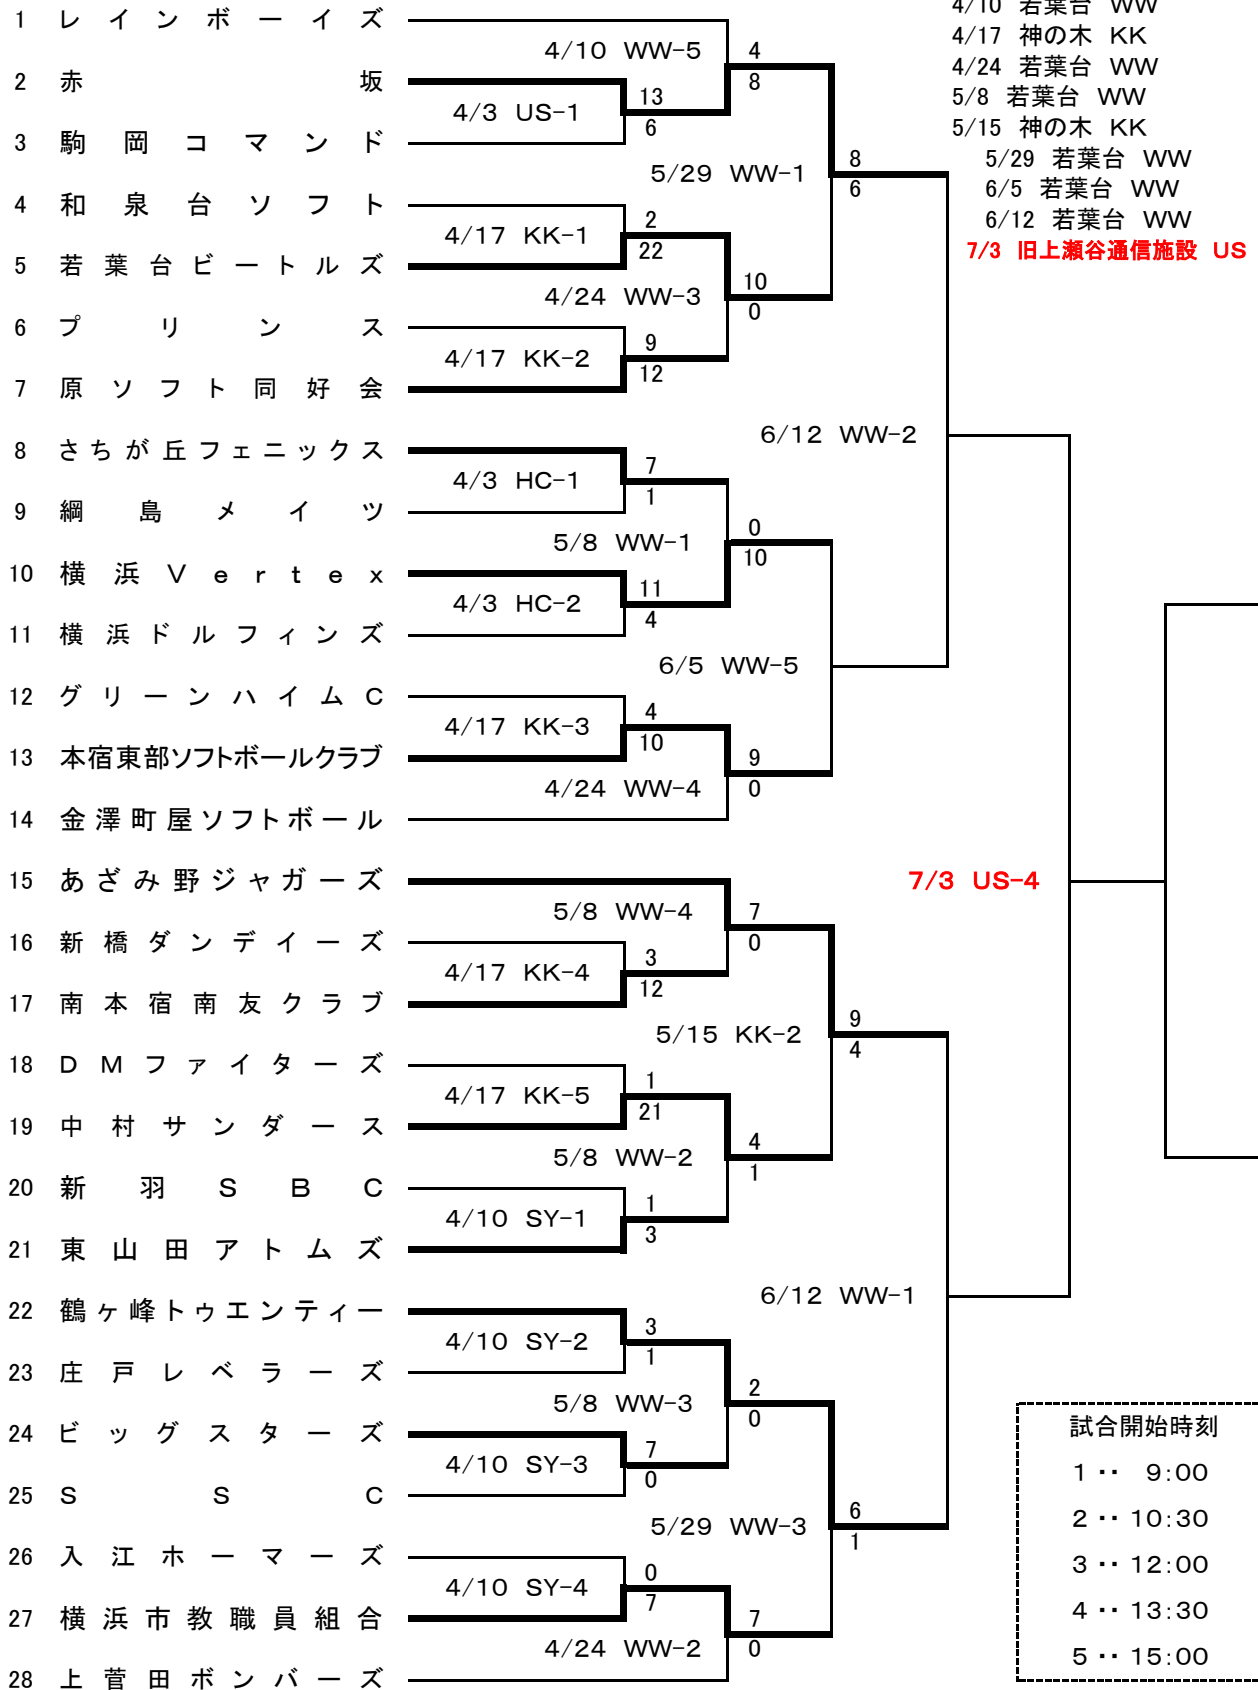

2022年度(令和4年度) 横浜市民スポーツ大会 ソフトボール競技 春季大会

男子 2 部

〈6月3日 訂正-5〉
 〈5月29日 現在〉

4/3 旧上瀬谷通信施設 US
 4/3 日野中央 HC
 4/10 新横浜 SY
 4/10 若葉台 WW
 4/17 神の木 KK
 4/24 若葉台 WW
 5/8 若葉台 WW
 5/15 神の木 KK
 5/29 若葉台 WW
 6/5 若葉台 WW
 6/12 若葉台 WW
7/3 旧上瀬谷通信施設 US

試合開始時刻
 1 .. 9:00
 2 .. 10:30
 3 .. 12:00
 4 .. 13:30
 5 .. 15:00