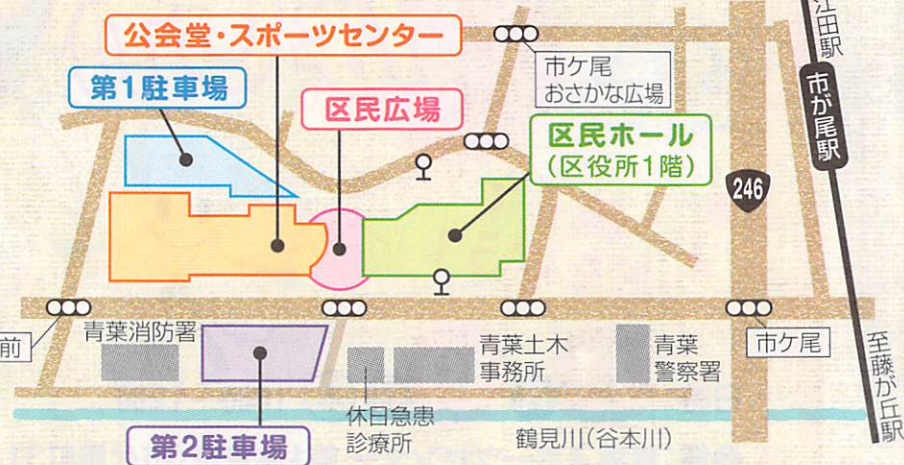

特集2

青葉区民まつり2016

地域の力～共に進もう心の絆を青葉から～

日時 11月3日(祝・木)

10時～15時(荒天中止)

主催 青葉ふるさと協議会
青葉区民まつり運営委員会

※区内外の団体、企業などからの協賛にも支えられています。

会場 青葉区総合庁舎周辺

東急田園都市線「市が尾駅」から徒歩8分または
バス「青葉区総合庁舎」(バス停二つ目)下車

※駐車場は利用できません。公共交通機関を利用ください。

なお、休日急患診療所へ来所の際には、診療所駐車場(5台まで)を利用ください。

☎ 区民まつり 青葉区民まつり運営委員会事務局 (地域活動係内) ☎978-2292

健康フェスティバル 青葉区健康フェスティバル実行委員会事務局 (健康づくり係内) ☎978-2438

スポーツセンター

スポーツセンター

- さわやかスポーツ体験
- 体力測定

スポーツの秋!
さわやかな汗を
流そう!