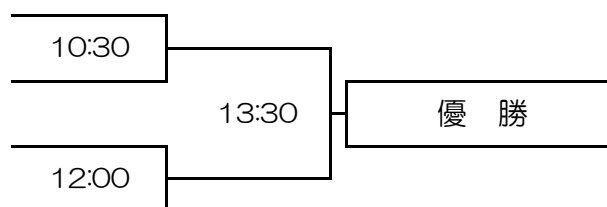

【B組】

- |    |       |              |    |              |
|----|-------|--------------|----|--------------|
| 1) | 9:00  | ⑥ アトラス       | vs | ⑦ パラダイスGINGA |
| 2) | 10:30 | ⑥ アトラス       | vs | ⑧ ヴィーナス      |
| 3) | 12:00 | ⑦ パラダイスGINGA | vs | ⑩ サムライ       |
| 4) | 13:30 | ⑧ ヴィーナス      | vs | ⑨ 松ちゃんず      |
| 5) | 15:00 | ⑩ サムライ       | vs | ⑨ 松ちゃんず      |

[第2日目] 決勝トーナメント 11月22日（日）台町公園（DD）

A組 1位

B組 2位

B組 1位

A組 2位

（注）

1. 競技規則は、本年度オフィシャル・ソフトボールルールと本協会大会規定。
2. 試合時間は、70分を過ぎて新しいイニングに入らない。  
 同点の時は、予選リーグは引分けとする。  
 決勝トーナメントは1回を限度としてタイブレイクを行う。  
 それでも同点の時は準決勝戦は抽選、決勝戦はタイブレイクで勝敗を決める。
3. 予選リーグ戦の組の1位・2位の決め方  
 (1) 2勝したチーム  
 (2) 2チームが2勝、あるいは1勝1敗、1勝1引き分けの時は、  
 総得点／総失点で数字の多いチーム順（ISF方式）
4. 表彰は、1位、2位、3位（2チーム）に賞状と賞品