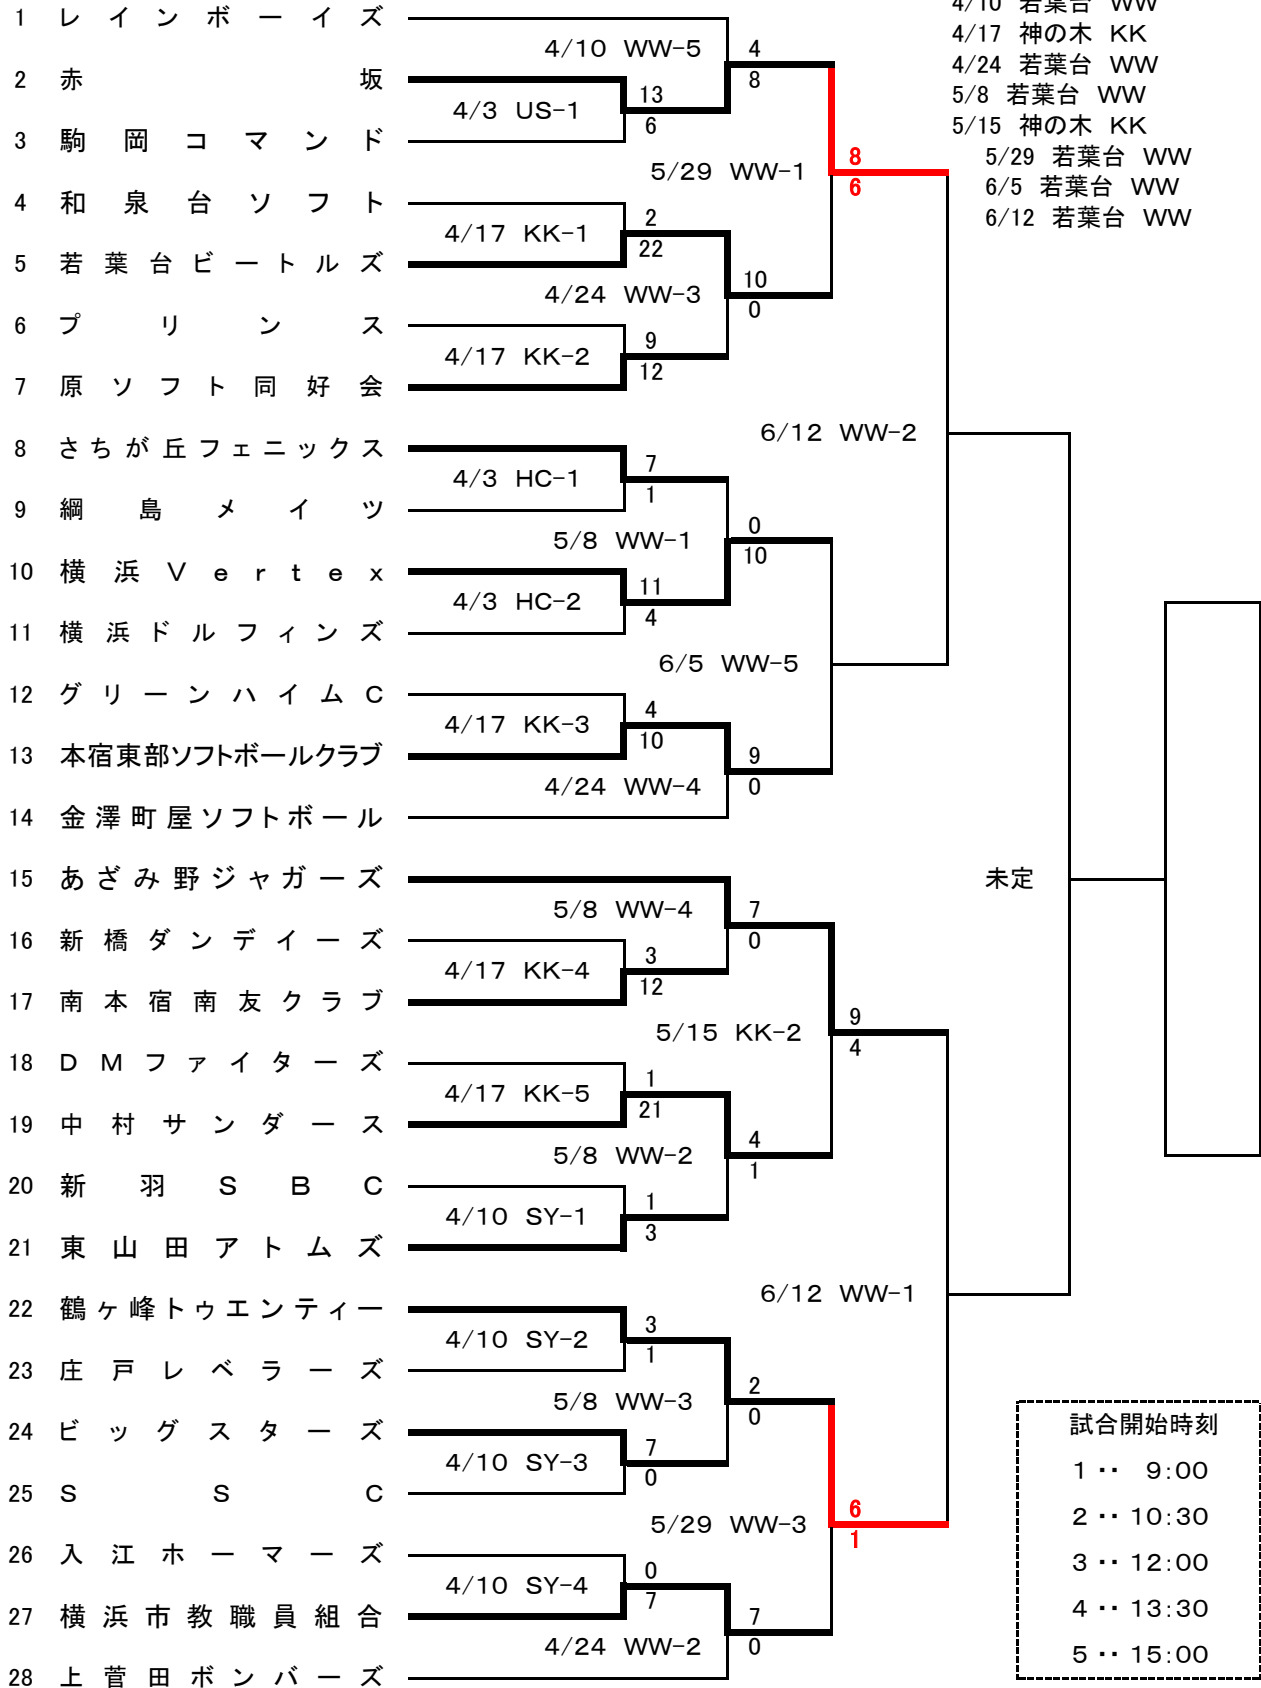

4/24 若葉台 WW

5/8 若葉台 WW

5/15 神の木 KK

5/29 若葉台 WW

6/5 若葉台 WW

6/12 若葉台 WW

### 試合開始時刻

1 .. 9:00

2 .. 10:30

3 .. 12:00

4 .. 13:30

5 .. 15:00