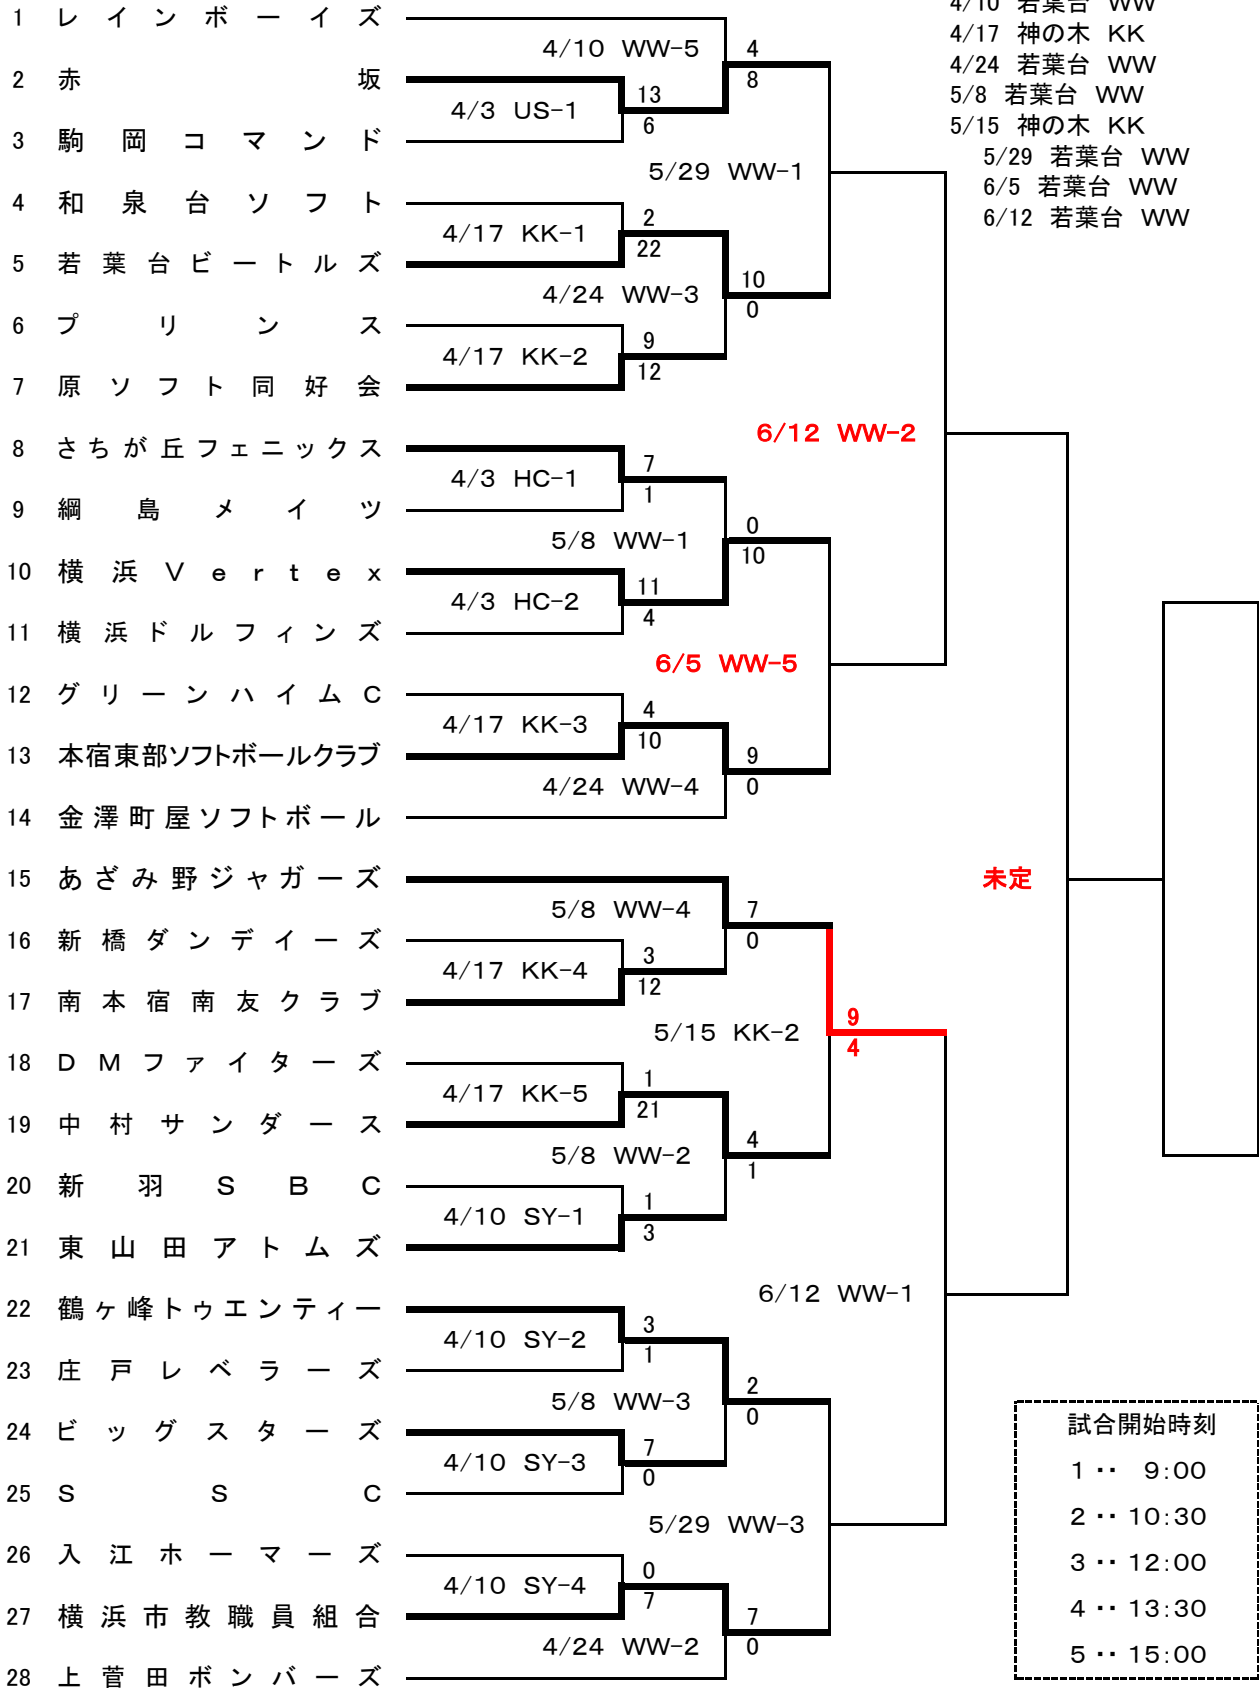

2022年度(令和4年度) 横浜市民スポーツ大会 ソフトボール競技 春季大会

男子 2 部

< 5月24日 訂正-4 >  
< 5月15日 現在 >

4/3 旧上瀬谷通信施設 US  
4/3 日野中央 HC  
4/10 新横浜 SY  
4/10 若葉台 WW  
4/17 神の木 KK  
4/24 若葉台 WW  
5/8 若葉台 WW  
5/15 神の木 KK  
5/29 若葉台 WW  
6/5 若葉台 WW  
6/12 若葉台 WW

試合開始時刻  
1.. 9:00  
2.. 10:30  
3.. 12:00  
4.. 13:30  
5.. 15:00