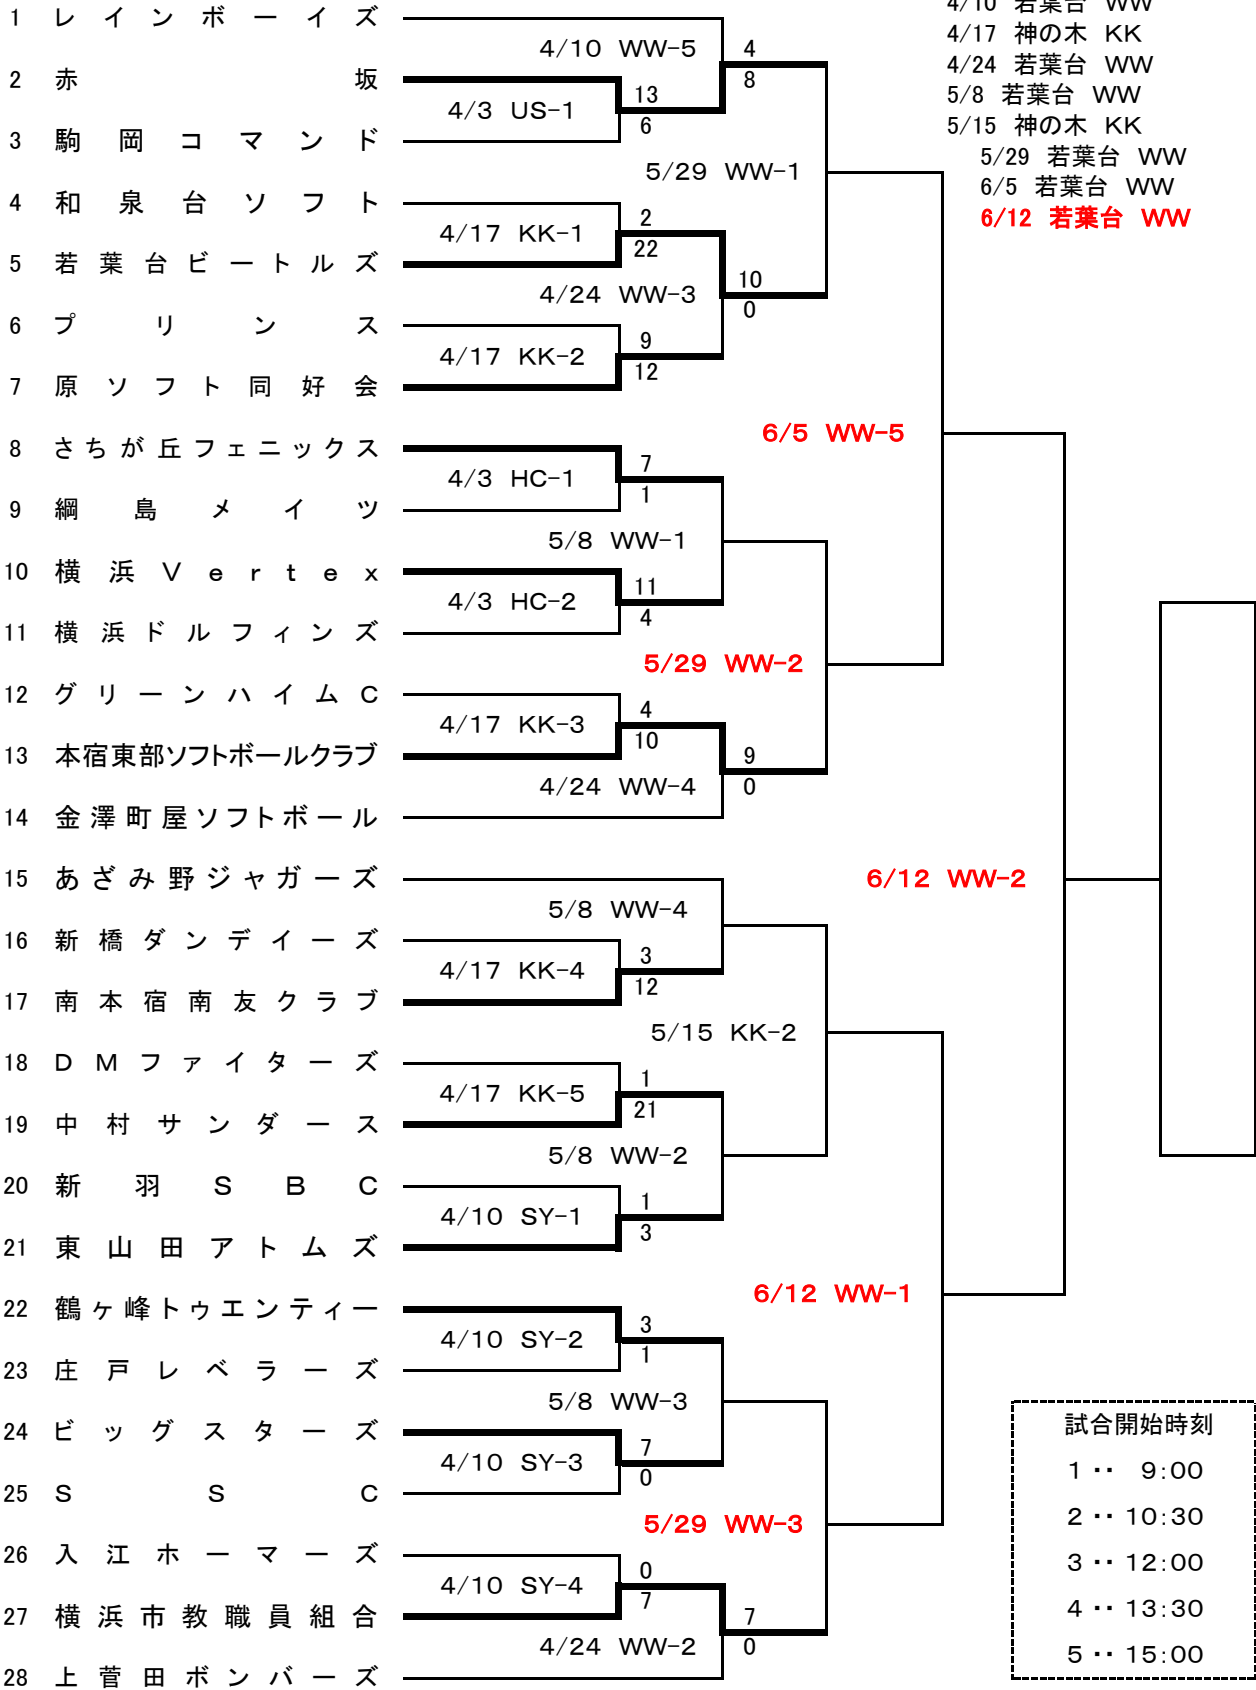

2022年度(令和4年度) 横浜市民スポーツ大会 ソフトボール競技 春季大会

男子 2 部

〈5月3日 訂正-3〉  
 〈4月24日 現在〉

4/3 旧上瀬谷通信施設 US  
 4/3 日野中央 HC  
 4/10 新横浜 SY  
 4/10 若葉台 WW  
 4/17 神の木 KK  
 4/24 若葉台 WW  
 5/8 若葉台 WW  
 5/15 神の木 KK  
 5/29 若葉台 WW  
 6/5 若葉台 WW  
**6/12 若葉台 WW**

試合開始時刻	
1 ..	9:00
2 ..	10:30
3 ..	12:00
4 ..	13:30
5 ..	15:00