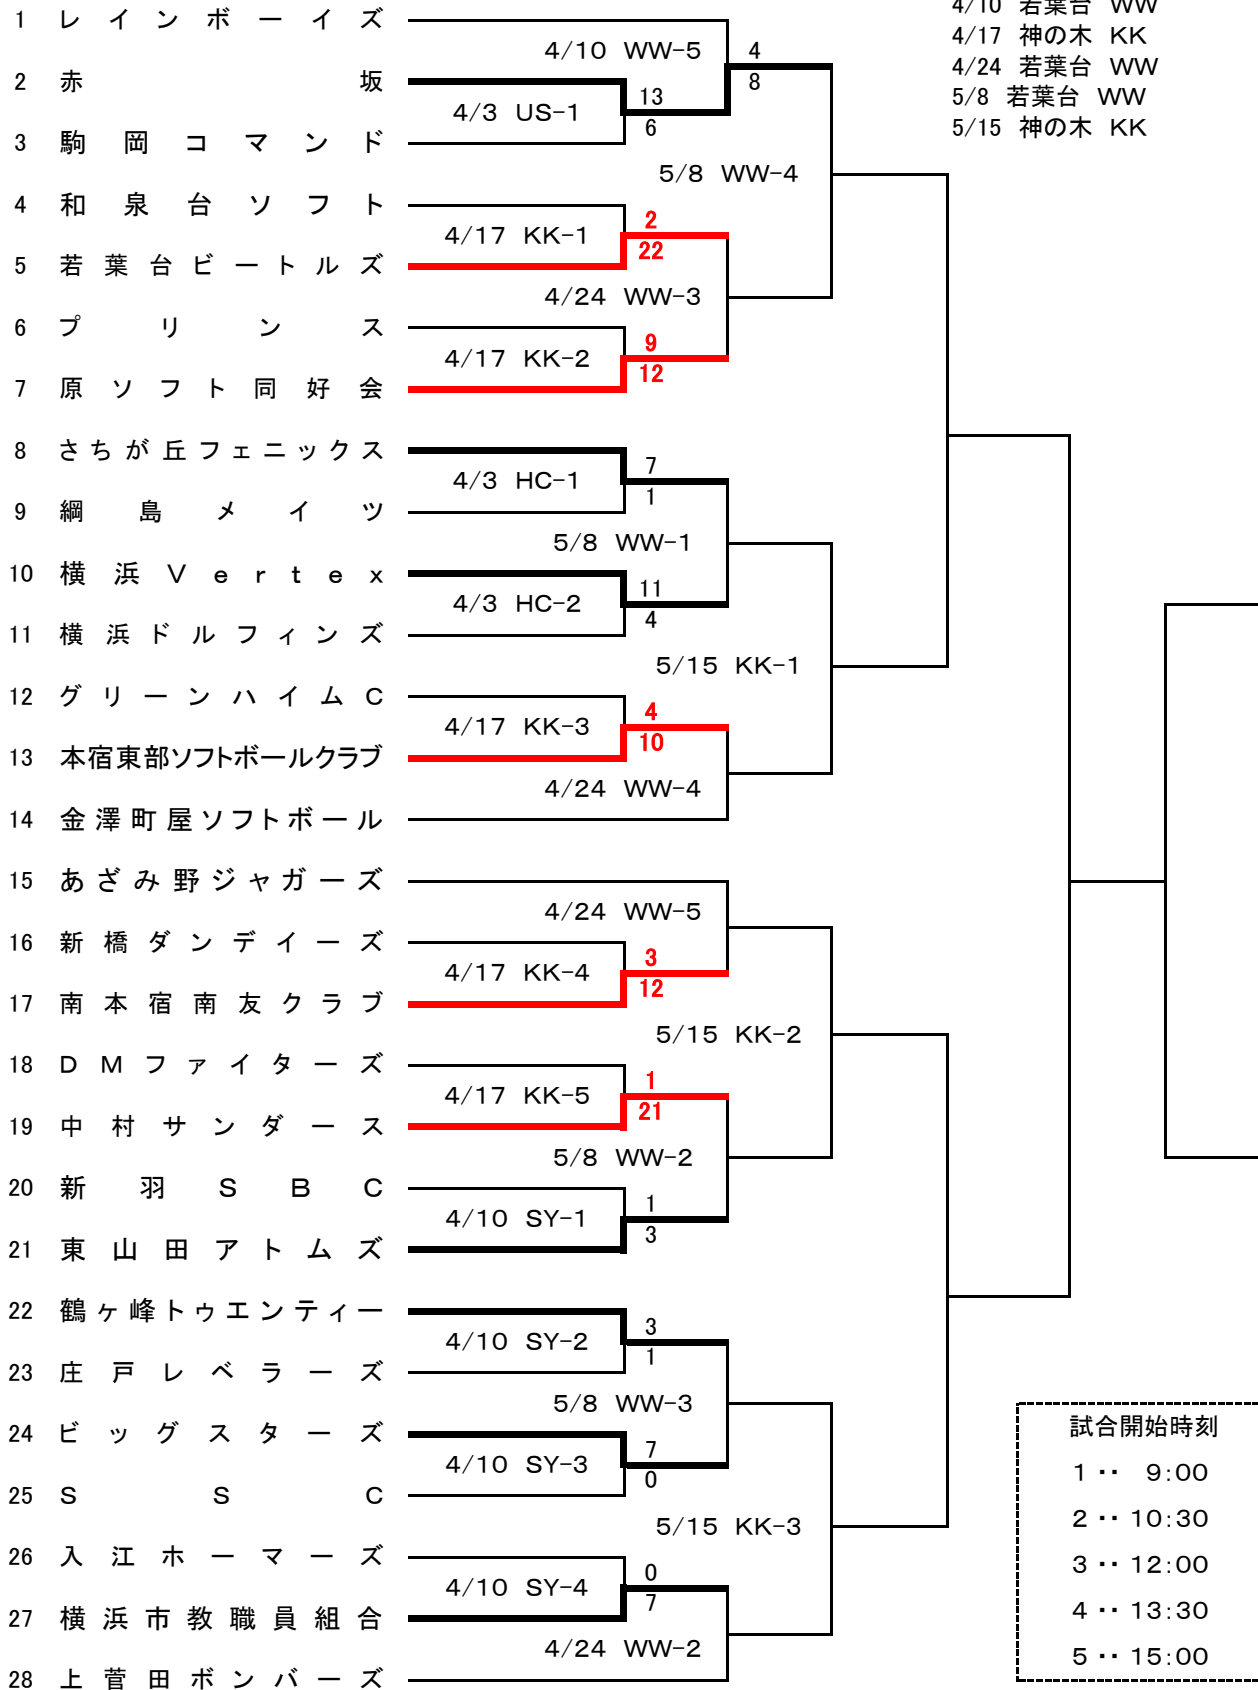

2022年度(令和4年度) 横浜市民スポーツ大会 ソフトボール競技 春季大会

男子 2 部

< 4月 4日 訂正-1 >

< 4月 17日 現在 >

4/ 3 旧上瀬谷通信施設 US
 4/ 3 日野中央 HC
 4/10 新横浜 SY
 4/10 若葉台 WW
 4/17 神の木 KK
 4/24 若葉台 WW
 5/ 8 若葉台 WW
 5/15 神の木 KK

試合開始時刻
 1.. 9:00
 2.. 10:30
 3.. 12:00
 4.. 13:30
 5.. 15:00