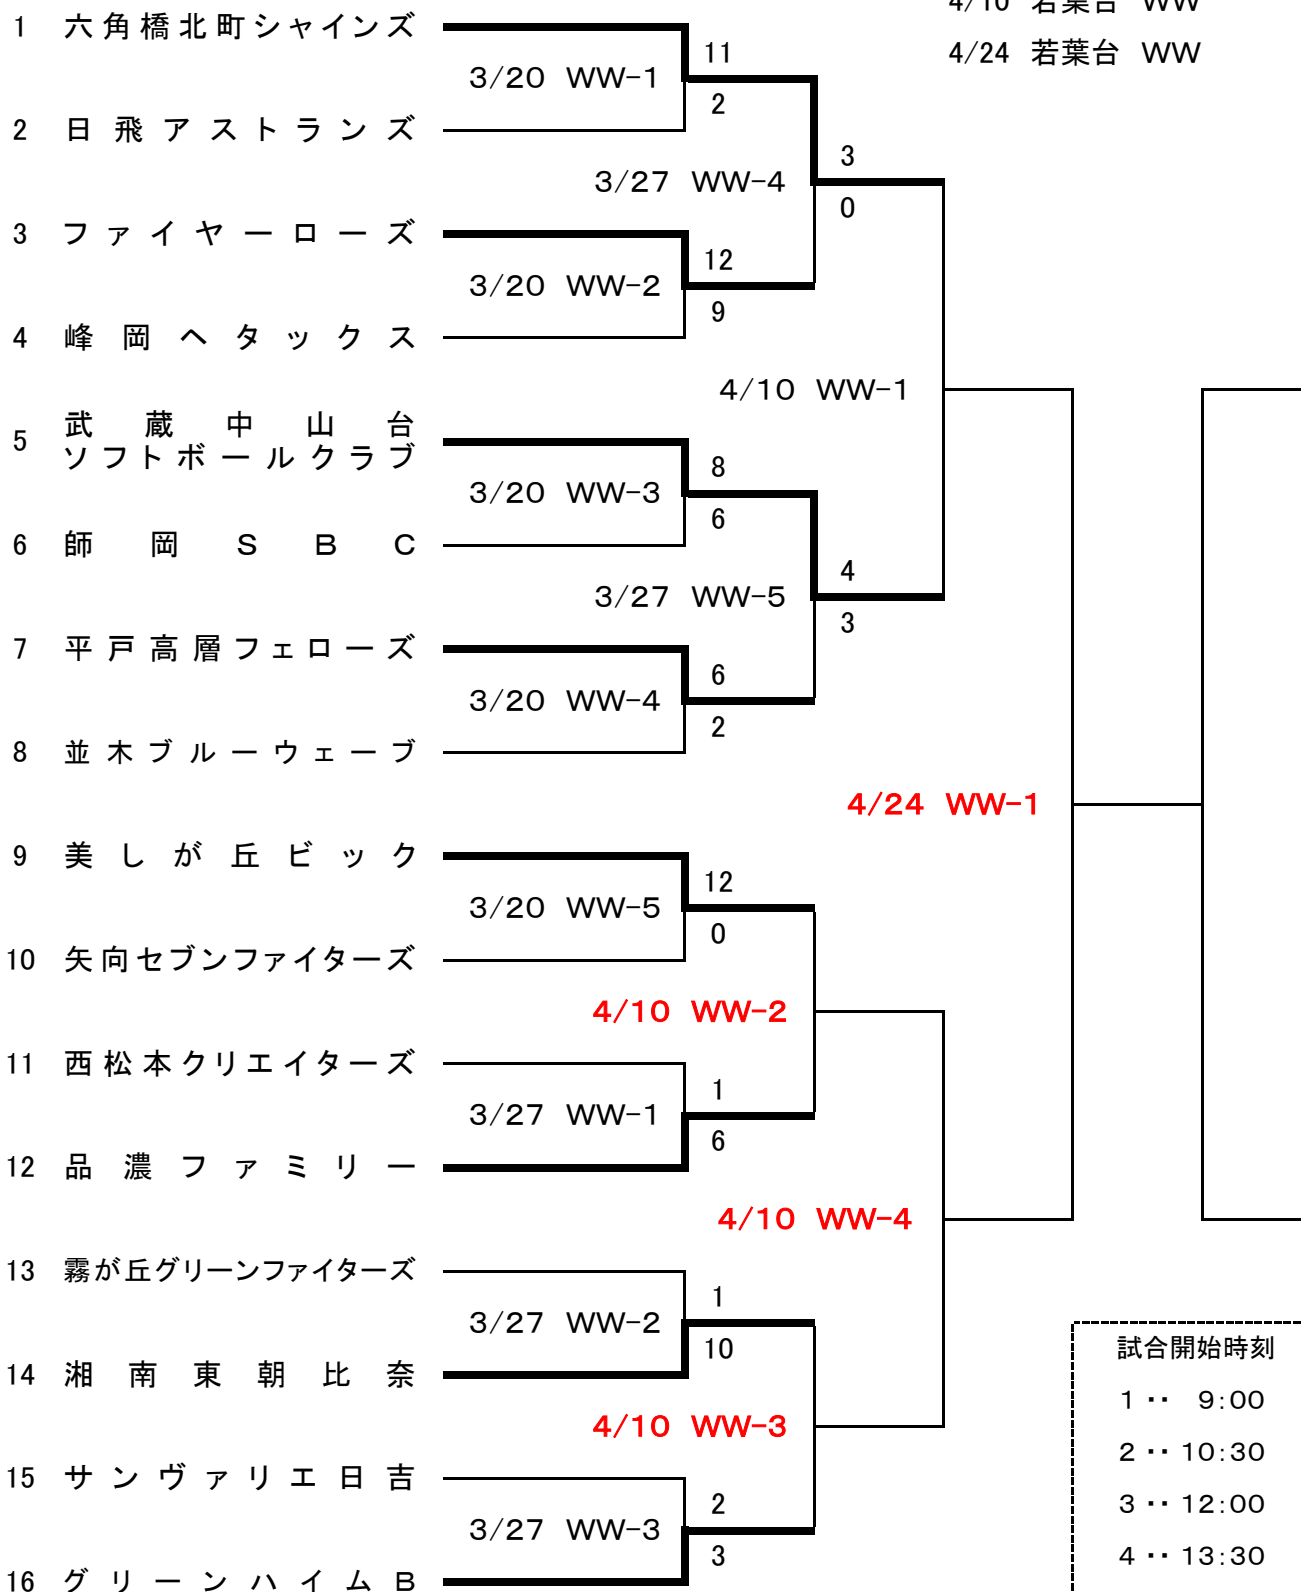

# 2022年度(令和4年度) 横浜市民スポーツ大会 ソフトボール競技 春季大会

## 男子1部

〈4月4日 訂正-1〉  
 〈3月27日 現在〉

3/20 若葉台 WW  
 3/27 若葉台 WW  
~~4/3 相土瀬谷通信施設 US~~  
 4/10 若葉台 WW  
 4/24 若葉台 WW

試合開始時刻  
 1 .. 9:00  
 2 .. 10:30  
 3 .. 12:00  
 4 .. 13:30  
 5 .. 15:00