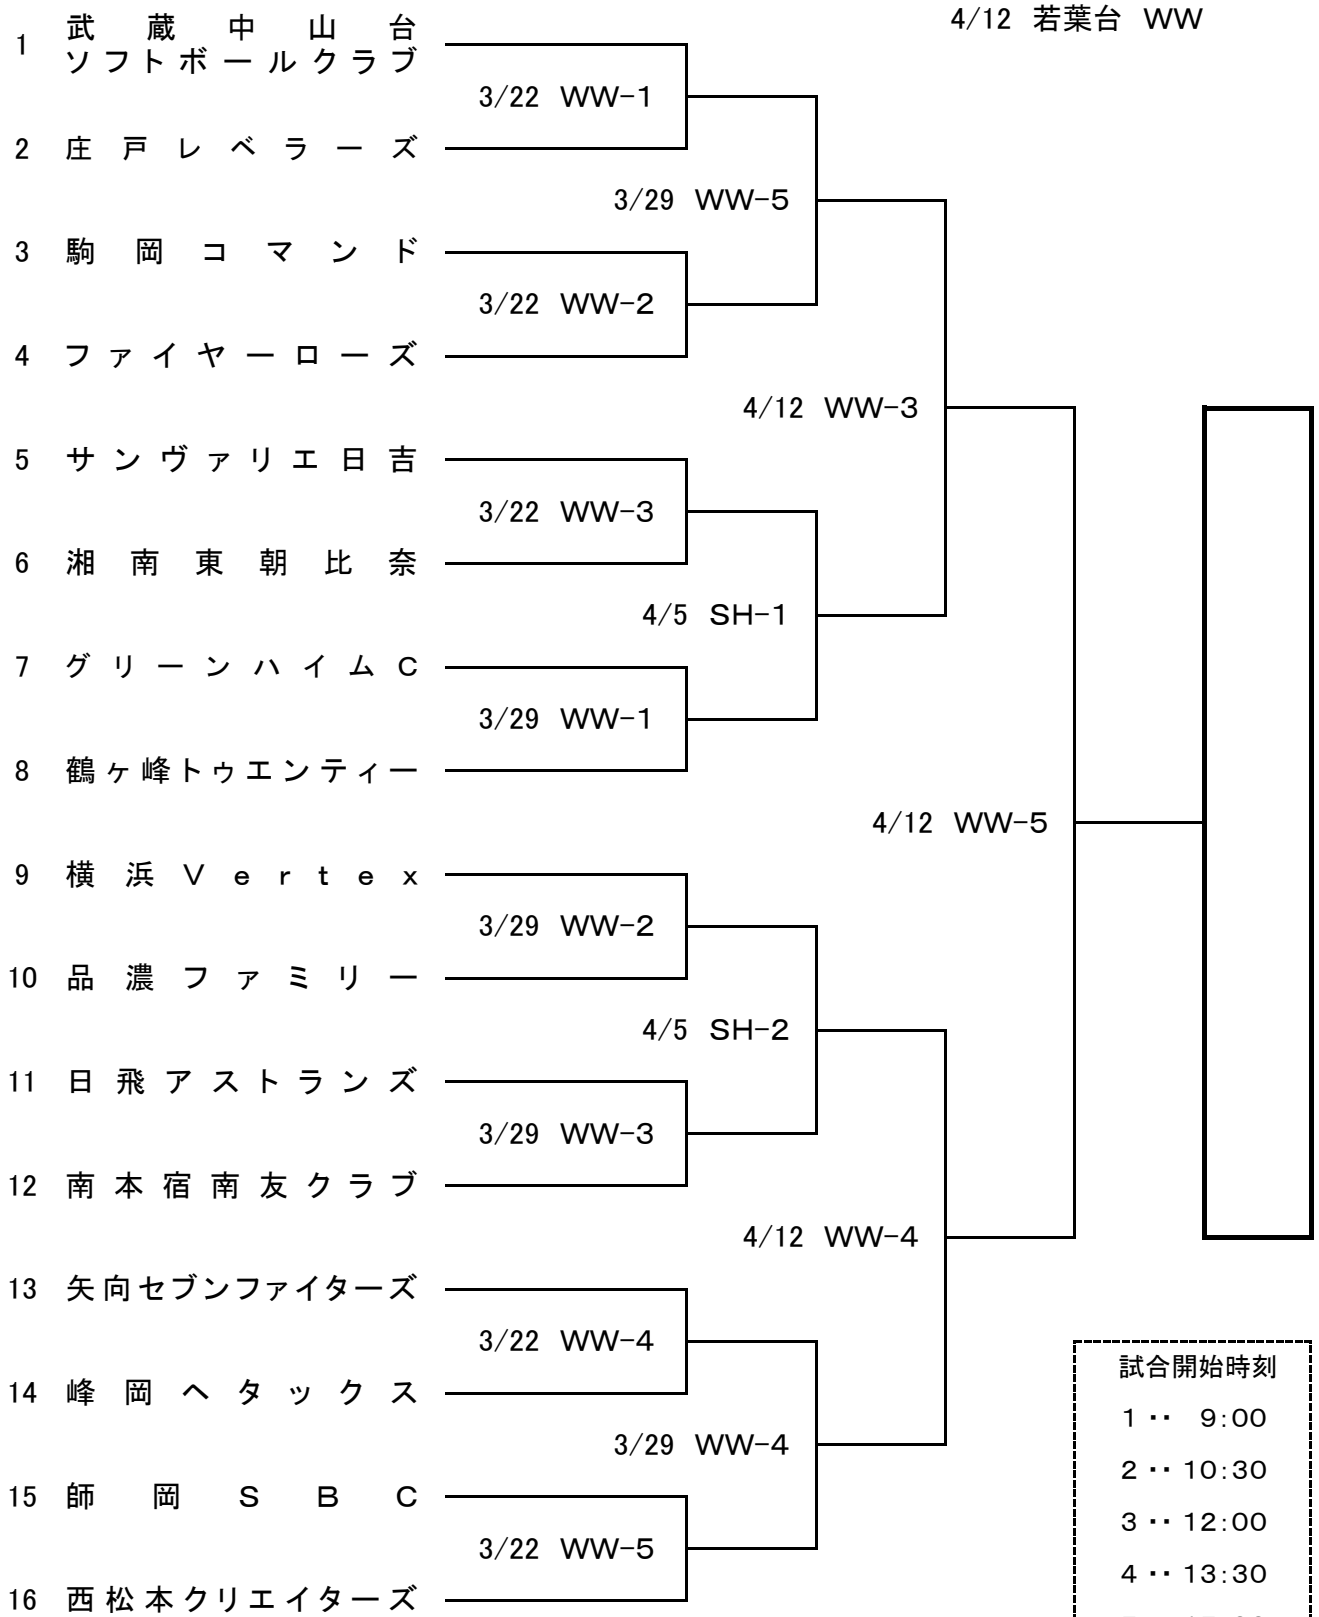

2020年度(令和2年度) 横浜市民スポーツ大会 ソフトボール競技 春季大会

〈3月17日、現在〉

男子 1 部

3/22 若葉台 WW
 3/29 若葉台 WW
 4/5 瀬谷本郷 SH
 4/12 若葉台 WW

試合開始時刻	
1 ..	9:00
2 ..	10:30
3 ..	12:00
4 ..	13:30
5 ..	15:00