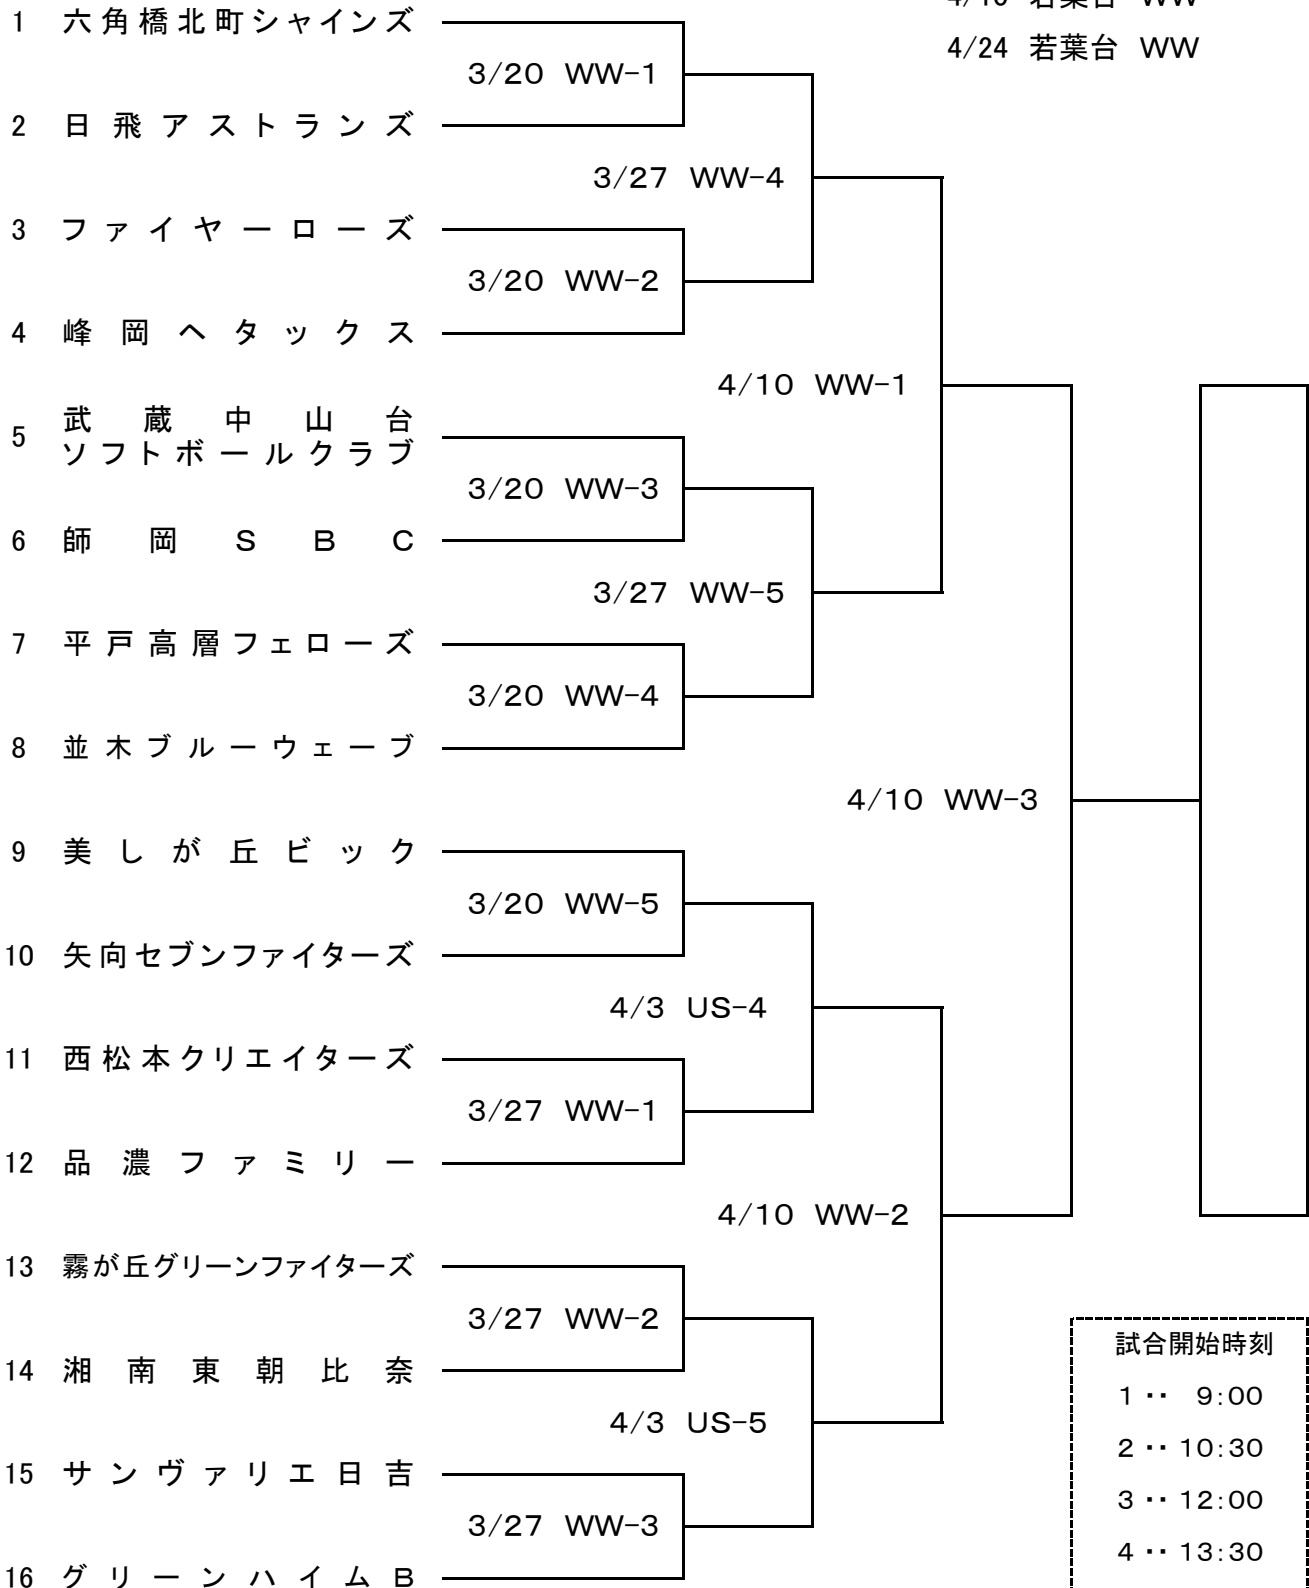

## 男子 1 部

〈3月 12日 現在〉

3/20 若葉台 WW

3/27 若葉台 WW

4/ 3 旧上瀬谷通信施設 US

4/10 若葉台 WW

4/24 若葉台 WW

### 試合開始時刻

1 .. 9:00

2 .. 10:30

3 .. 12:00

4 .. 13:30

5 .. 15:00