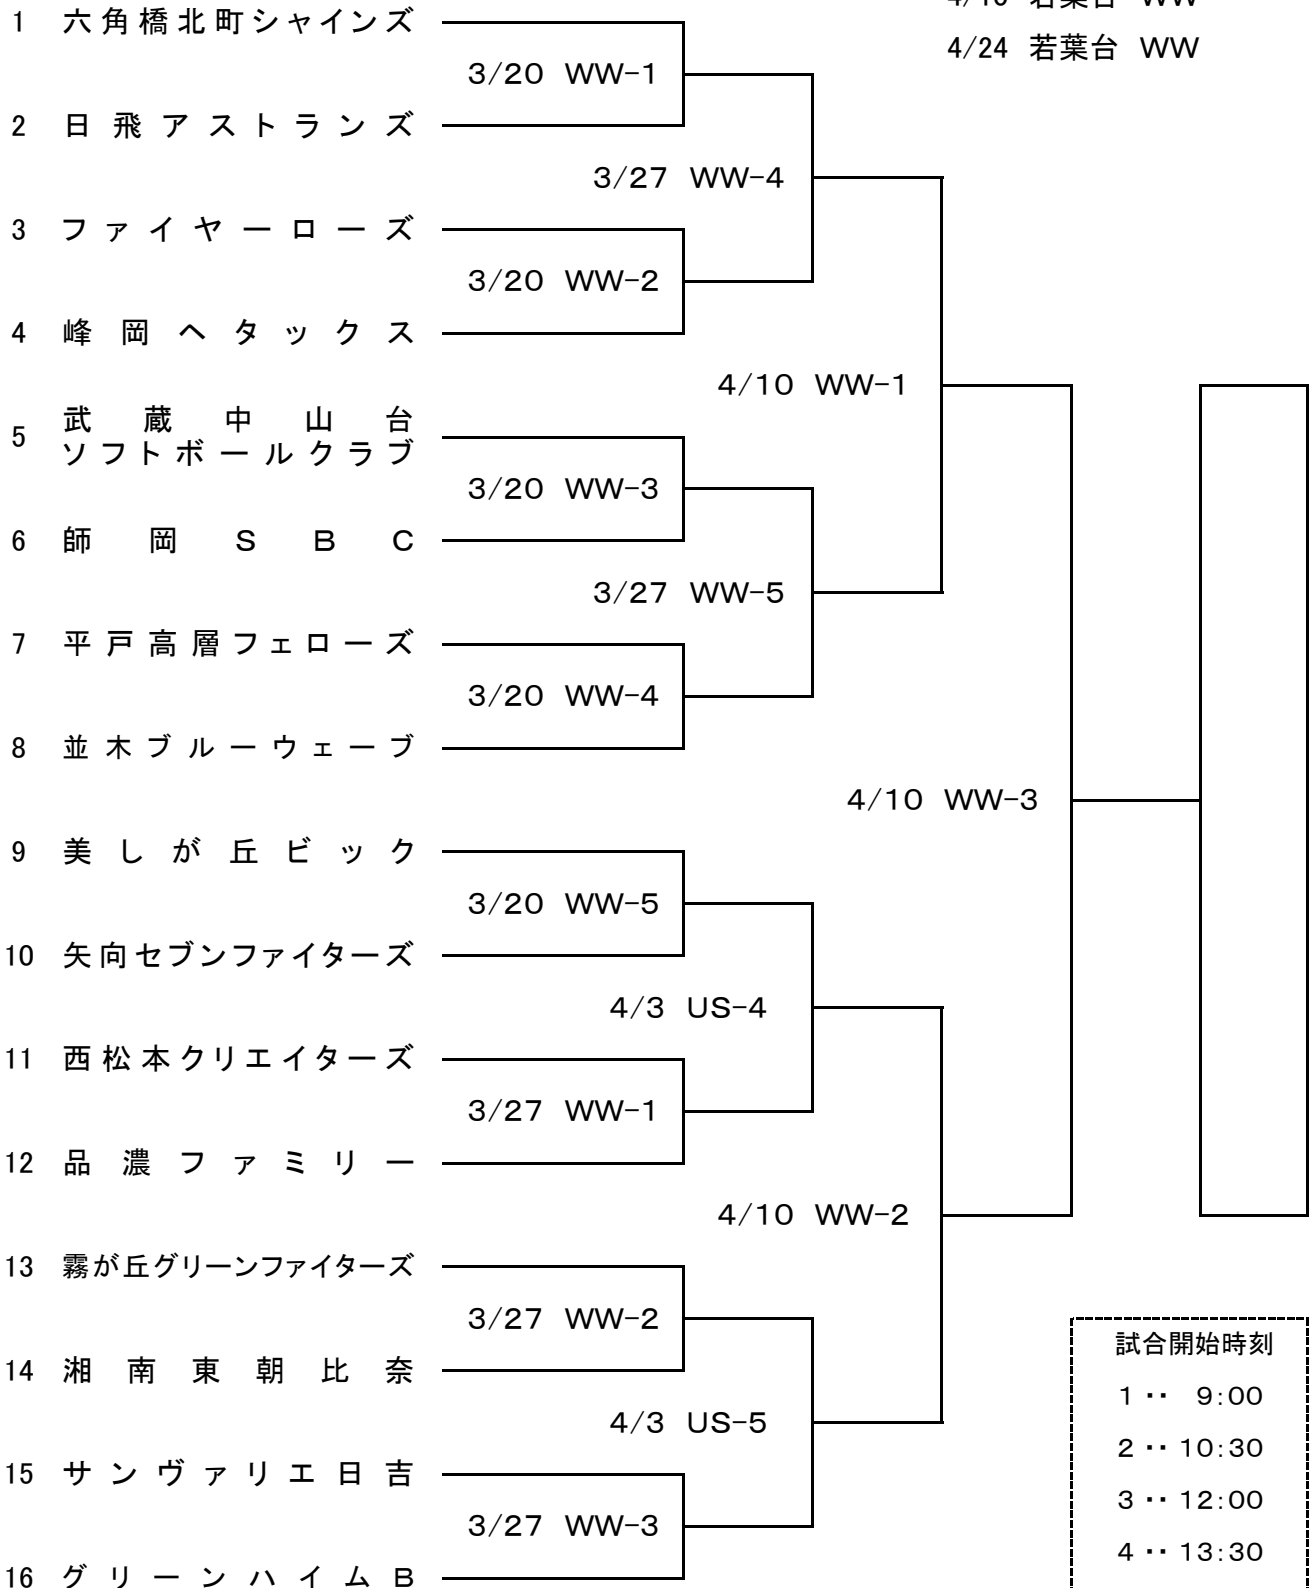

2022年度(令和4年度) 横浜市民スポーツ大会 ソフトボール競技 春季大会

男子 1 部

〈3月 11日 現在〉

3/20 若葉台 WW  
 3/27 若葉台 WW  
 4/ 3 旧上瀬谷通信隊 US  
 4/10 若葉台 WW  
 4/24 若葉台 WW

| 試合開始時刻 |       |
|--------|-------|
| 1 ..   | 9:00  |
| 2 ..   | 10:30 |
| 3 ..   | 12:00 |
| 4 ..   | 13:30 |
| 5 ..   | 15:00 |