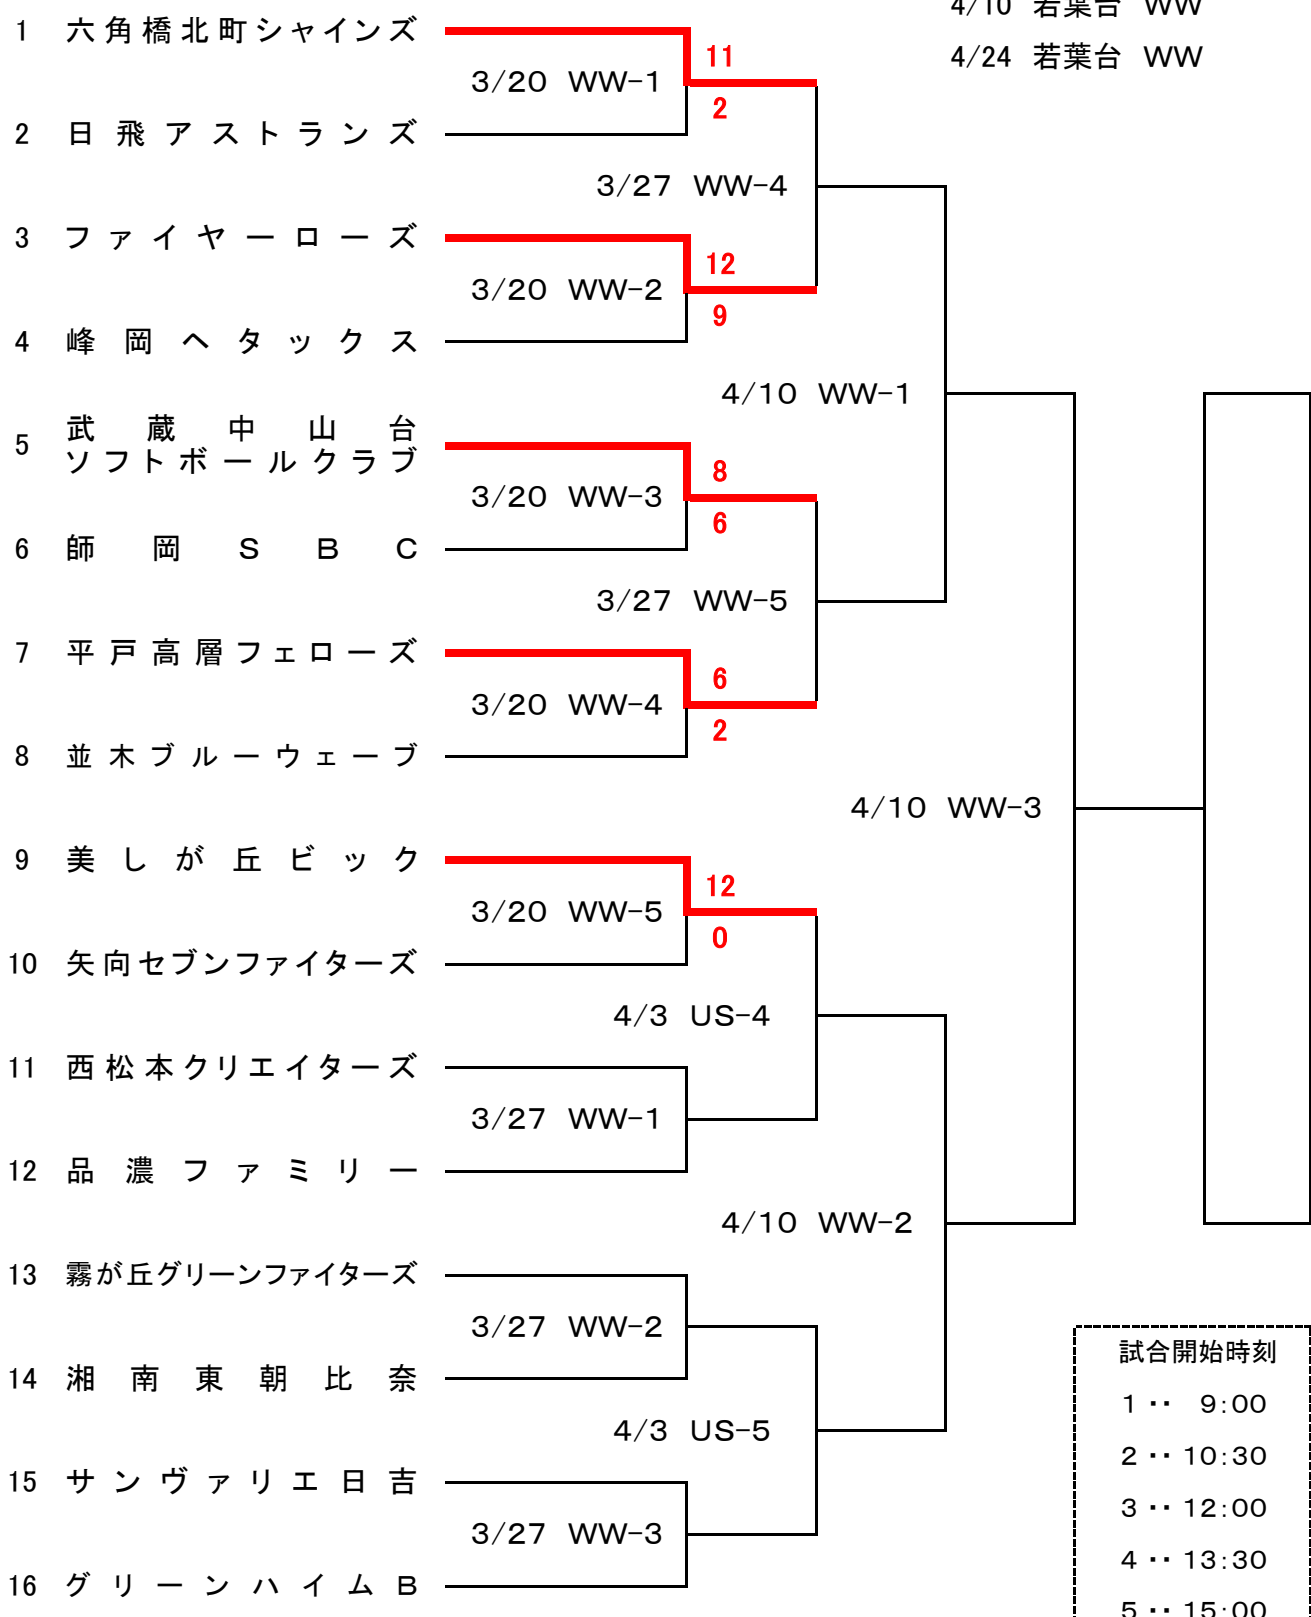

2022年度(令和4年度) 横浜市民スポーツ大会 ソフトボール競技 春季大会

男子1部

<3月20日 現在>

- 3/20 若葉台 WW
- 3/27 若葉台 WW
- 4/3 旧上瀬谷通信施設 US
- 4/10 若葉台 WW
- 4/24 若葉台 WW

試合開始時刻	
1	9:00
2	10:30
3	12:00
4	13:30
5	15:00