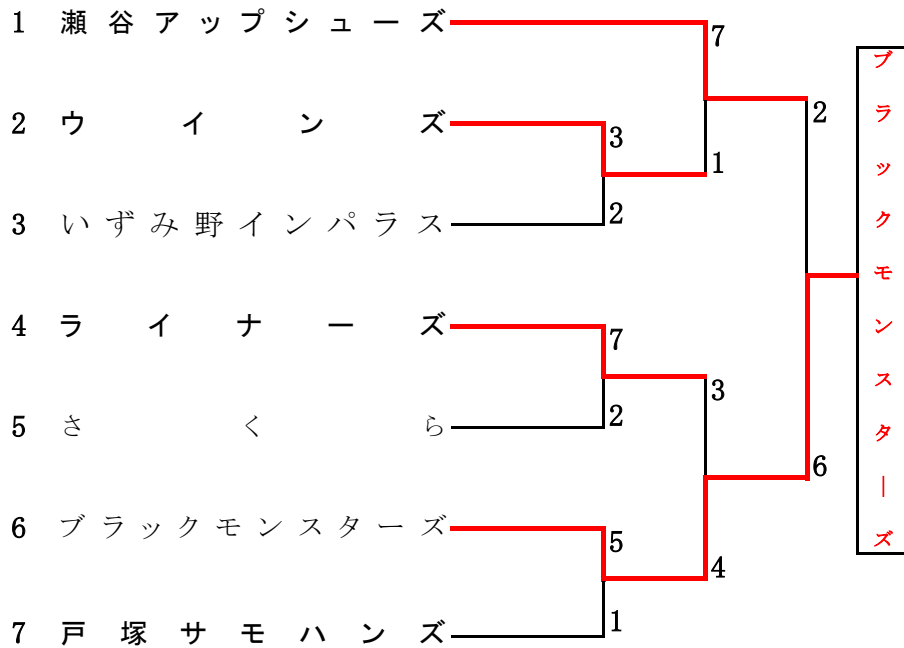

平成28年度 横浜市民レディースソフトボール大会

第13回都市間交流スポーツ大会 横浜市予選会

<6月12日作成>

会場：5/8 若葉台遊水池公園 WW。決勝戦の予定は「県レディース大会」の進捗を見ながらきめますが、6/5神の木 KK。

1. 試合時間は70分とする。70分過ぎても同点のときは（1回に限り）タイブレーカーを行い勝敗を決める。
2. コールドゲームはオフィシャルルール。
3. 表彰は1位と2位に賞状・トロフィを授与する。
4. 優勝チームは、都市間交流スポーツ大会に、横浜市代表として出場します。（7月9～10日 横浜大会）

試合開始時刻	
1	9:00
2	10:30
3	12:00
4	13:30
5	15:00