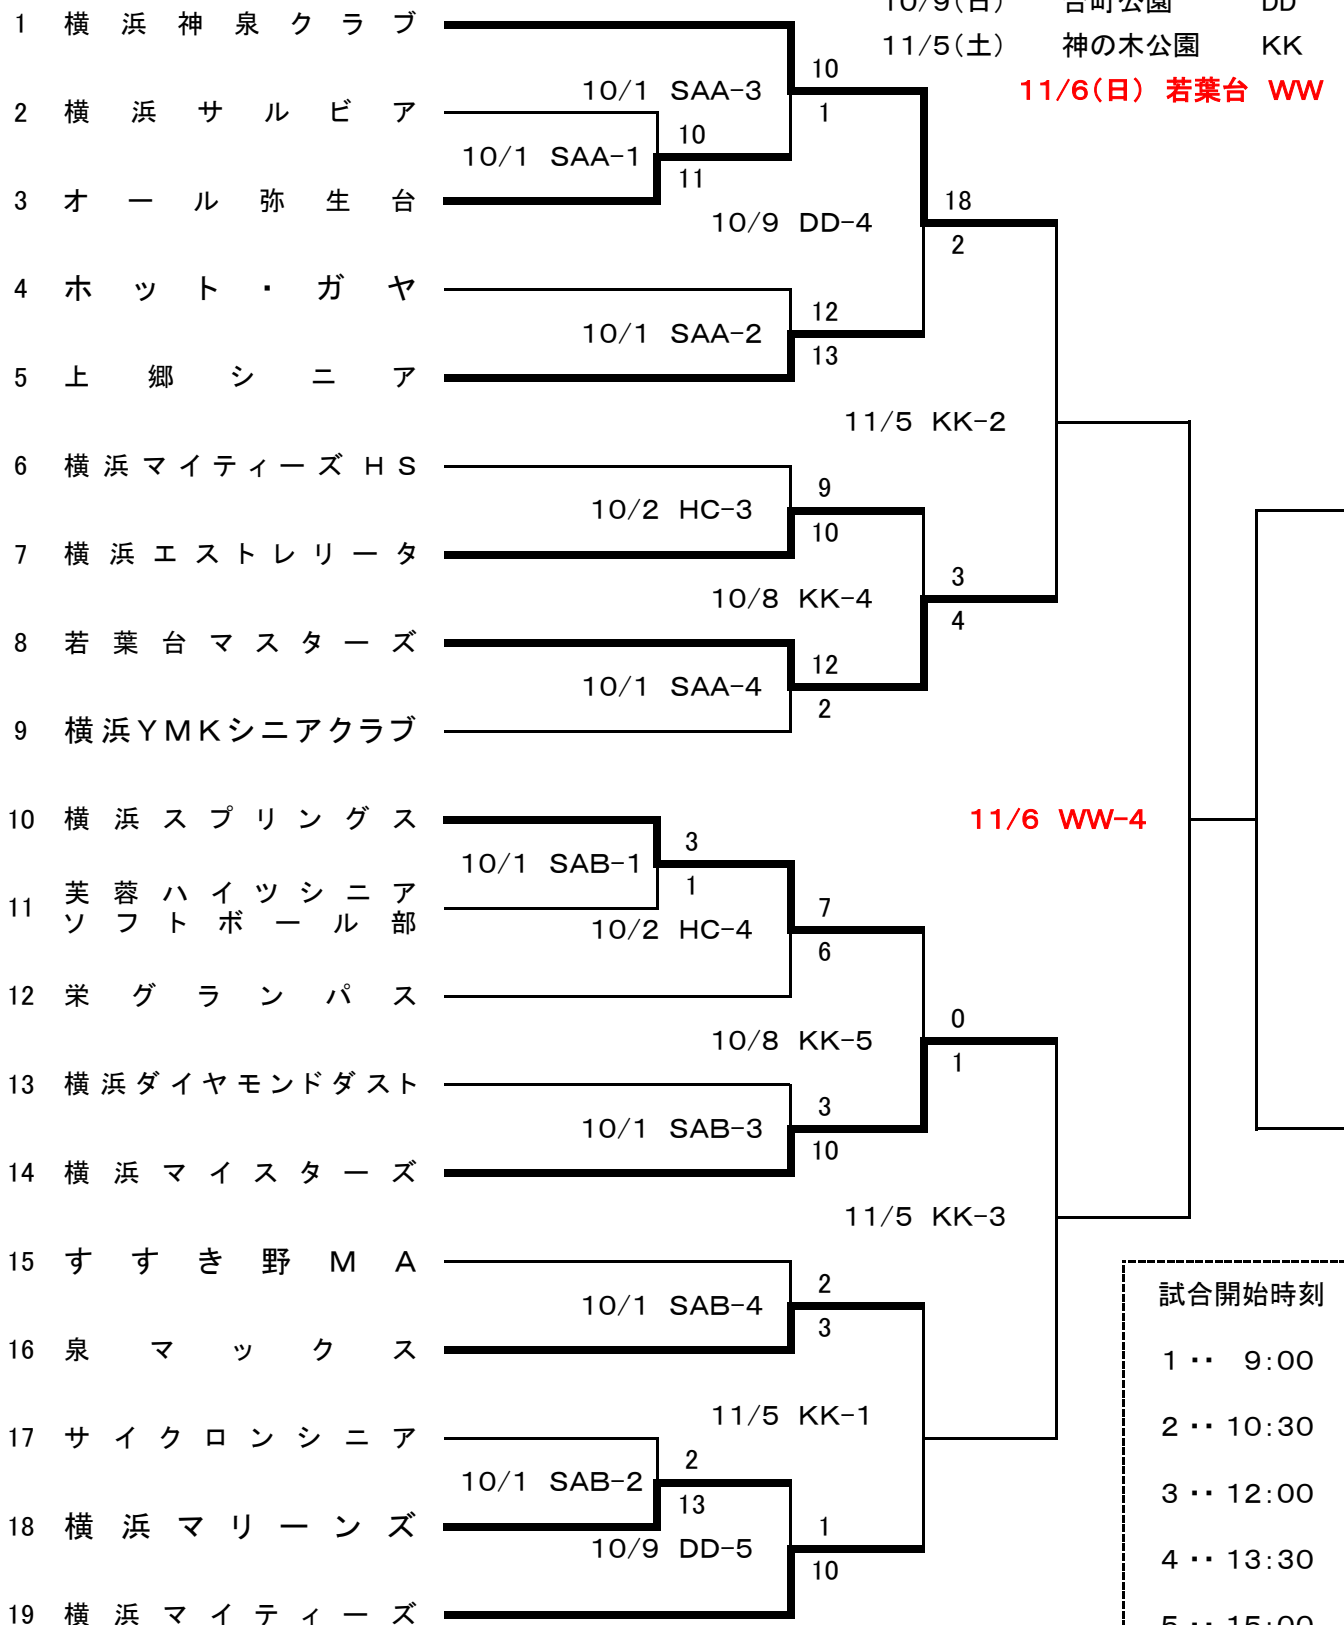

＊ ＊ 2022年 横浜市民マスターズスポーツ大会 ソフトボール競技 ＊ ＊

シニア

＜10月25日 訂正-5＞

＜10月9日 現在＞

- 10/1(土) 境川遊水地公園 SAA
- 10/1(土) 境川遊水地公園 SAB
- 10/2(日) 日野中央公園 HC
- 10/8(土) 神の木公園 KK
- 10/9(日) 台町公園 DD
- 11/5(土) 神の木公園 KK

11/6(日) 若葉台 WW

試合開始時刻	
1	9:00
2	10:30
3	12:00
4	13:30
5	15:00