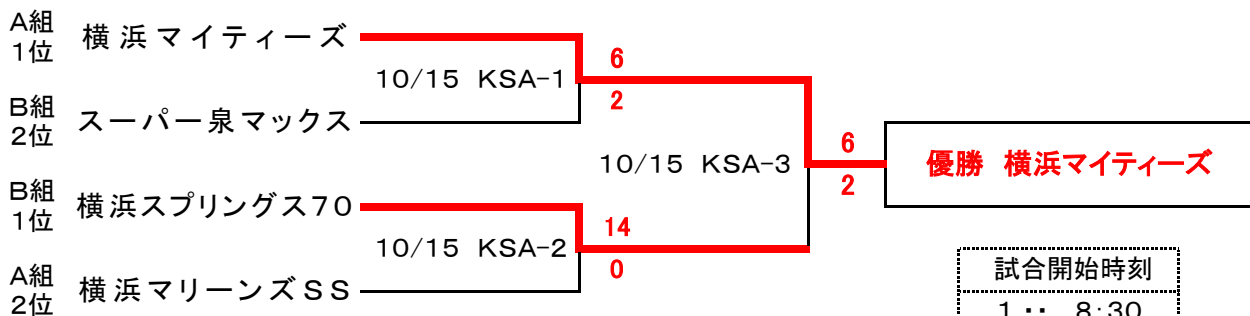

** 2021年 横浜市民マスタースポーツ大会 ソフトボール競技 **

スーパーシニア

10/12 上瀬谷球場 KSA

<10月15日 試合結果>

10/12 上瀬谷球場 KSB

10/15 上瀬谷球場 KSA

[競技方法] A組 4チーム、B組 4チームに分けて 各チームが2試合を行う。
各組の上位2チーム(計4チーム)で決勝トーナメントを行う。

[順位の決め方] 1) 勝数が多い 2) 負け数が少ない
3) 総得点/総失点 が多い 4) 総失点が少ない
5) それでも順位が決まらない場合は、組合わせ番号の若い方を優位とする。

[大会規定] * 試合時間は 70分を過ぎて新しいイニングに入らないで終了する。
* 70分の制限時間を過ぎて同点の時は、引き分けとする。
* 投球距離は 12. 19m
* 表彰は 1位と2位 (賞状と楯)

[組合せ] A組

10/12 KSA-1	① 若葉台SSマスタース	2	vs	3	② 横浜マイティーズ
10/12 KSA-2	① 若葉台SSマスタース	6	vs	5	③ 横浜マリーンズSS
10/12 KSA-3	② 横浜マイティーズ	8	vs	4	④ 横浜スリーA
10/12 KSA-4	③ 横浜マリーンズSS	7	vs	4	④ 横浜スリーA

B組

10/12 KSB-1	⑤ スーパー泉マックス	4	vs	4	⑥ 横浜YMKシニア
10/12 KSB-2	⑤ スーパー泉マックス	9	vs	6	⑦ 横浜スーパーシニアーズ
10/12 KSB-3	⑥ 横浜YMKシニア	1	vs	1	⑧ 横浜スプリングス70
10/12 KSB-4	⑦ 横浜スーパーシニアーズ	1	vs	6	⑧ 横浜スプリングス70

[決勝トーナメント]

試合開始時刻	
1	8:30
2	10:00
3	11:30
4	13:00