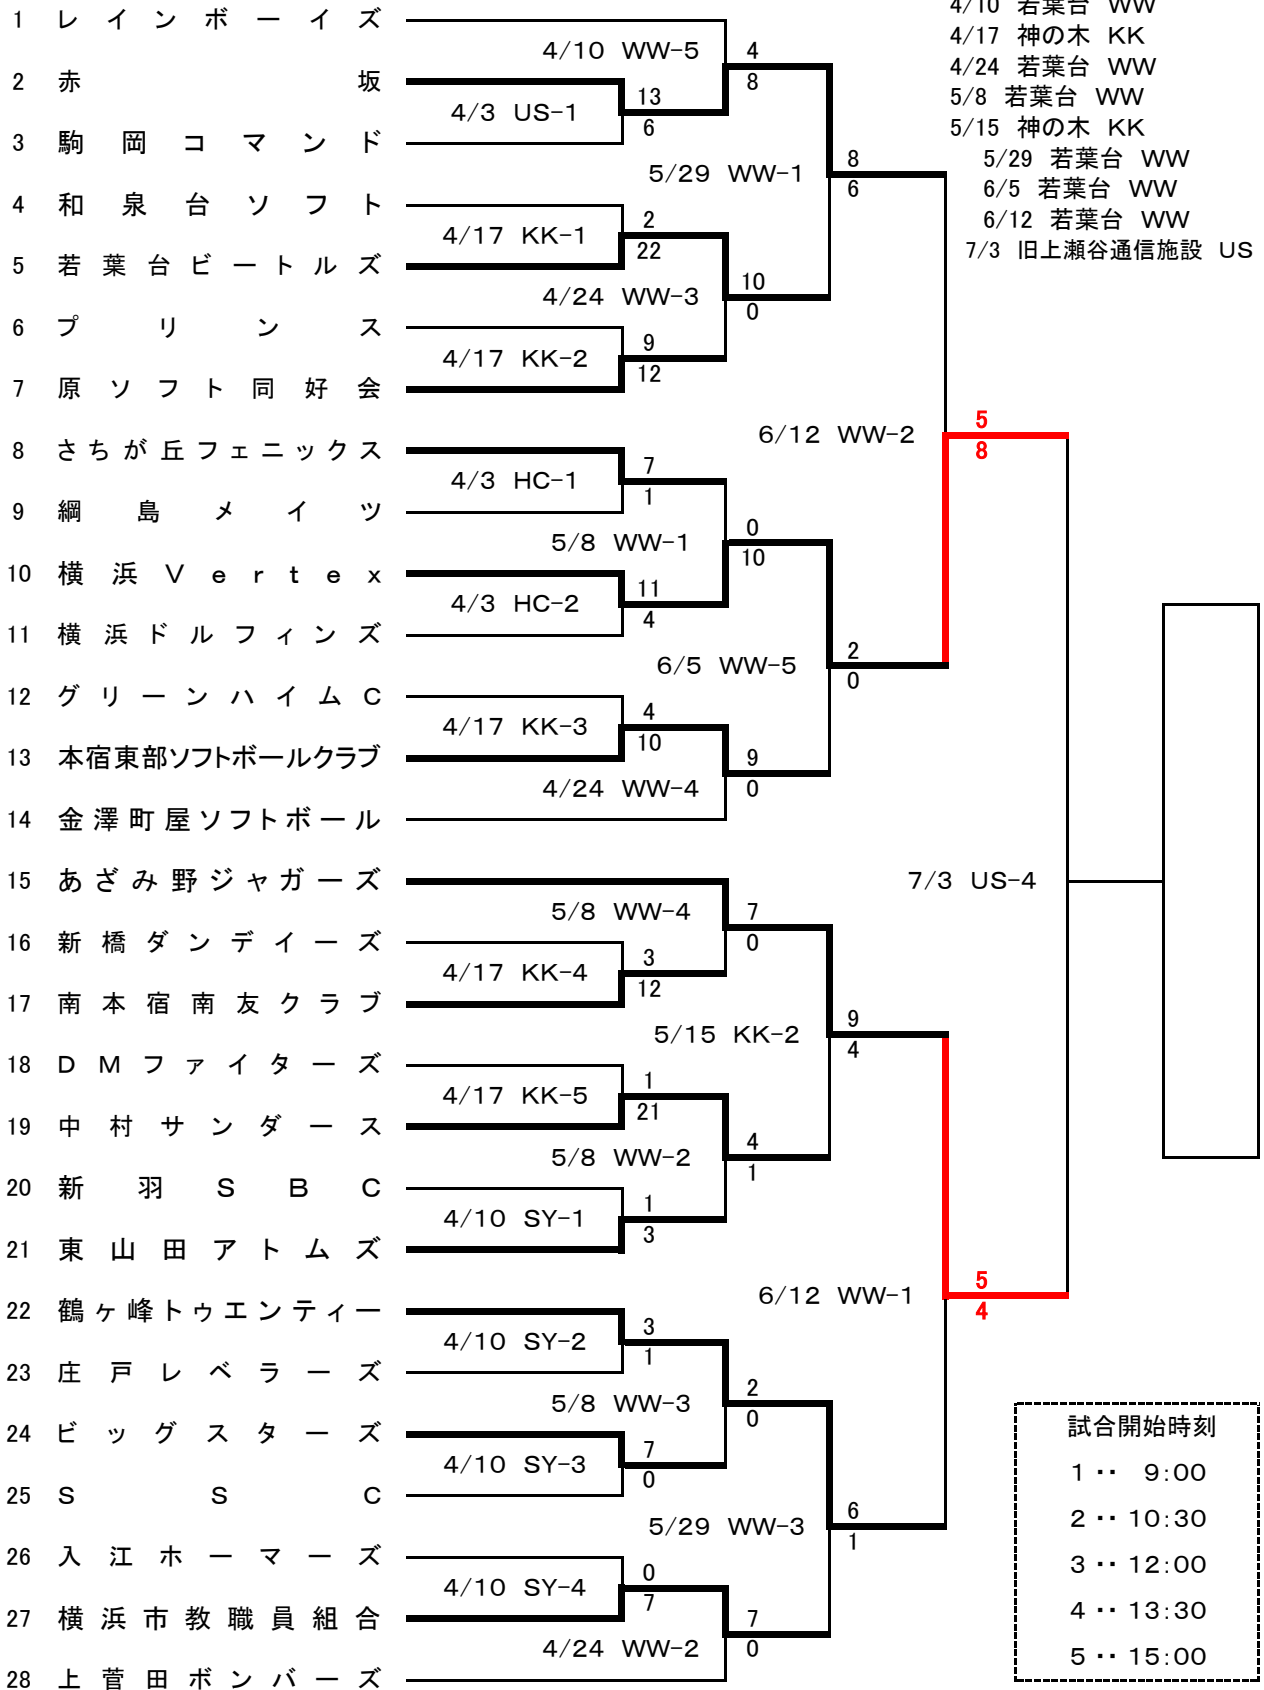

2022年度(令和4年度) 横浜市民スポーツ大会 ソフトボール競技 春季大会

男子 2 部

< 6月3日 訂正-5 >

< 6月12日 現在 >

- 4/3 旧上瀬谷通信施設 US
- 4/3 日野中央 HC
- 4/10 新横浜 SY
- 4/10 若葉台 WW
- 4/17 神の木 KK
- 4/24 若葉台 WW
- 5/8 若葉台 WW
- 5/15 神の木 KK
- 5/29 若葉台 WW
- 6/5 若葉台 WW
- 6/12 若葉台 WW
- 7/3 旧上瀬谷通信施設 US

試合開始時刻	
1 ..	9:00
2 ..	10:30
3 ..	12:00
4 ..	13:30
5 ..	15:00