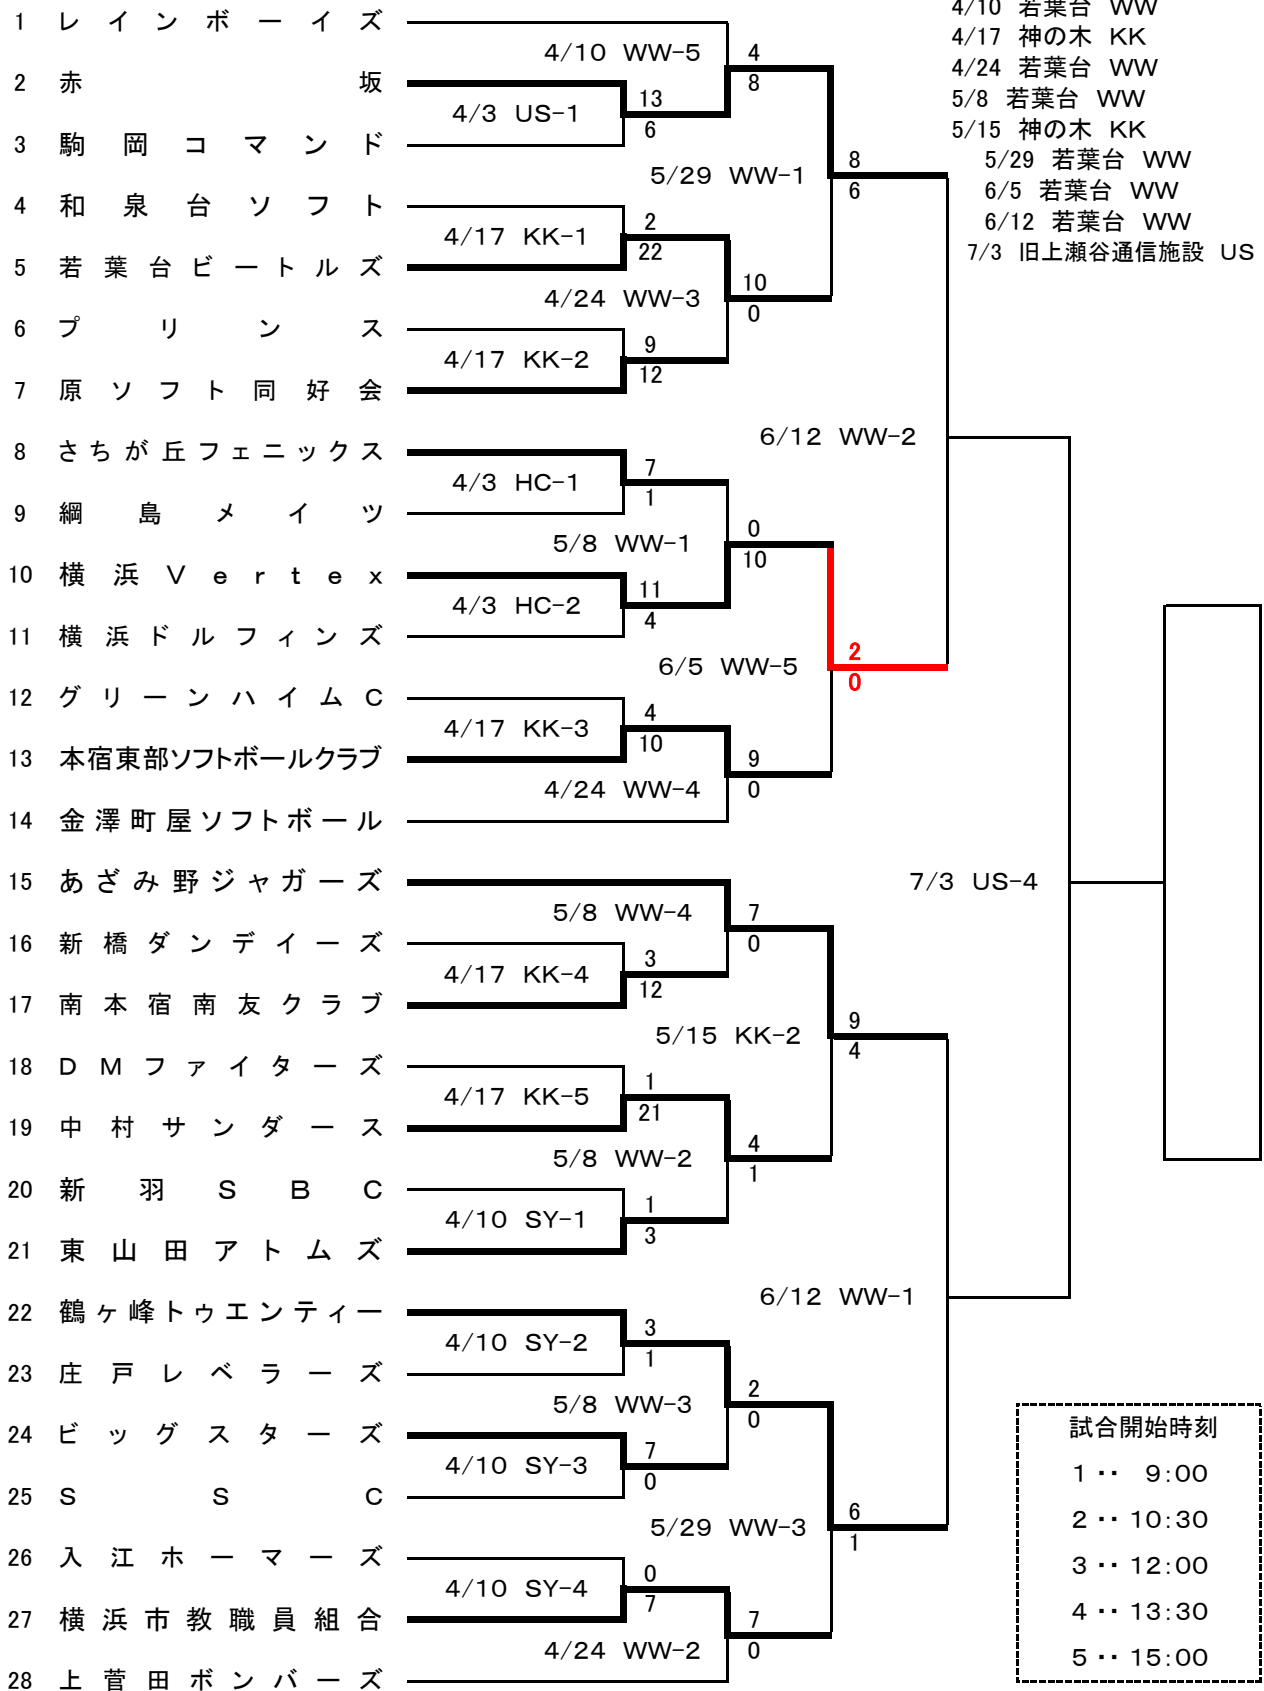

2022年度(令和4年度) 横浜市民スポーツ大会 ソフトボール競技 春季大会

男子 2 部

< 6月3日 訂正-5 >

< 6月5日 現在 >

- 4/3 旧上瀬谷通信施設 US
- 4/3 日野中央 HC
- 4/10 新横浜 SY
- 4/10 若葉台 WW
- 4/17 神の木 KK
- 4/24 若葉台 WW
- 5/8 若葉台 WW
- 5/15 神の木 KK
- 5/29 若葉台 WW
- 6/5 若葉台 WW
- 6/12 若葉台 WW
- 7/3 旧上瀬谷通信施設 US

試合開始時刻	
1 ..	9:00
2 ..	10:30
3 ..	12:00
4 ..	13:30
5 ..	15:00