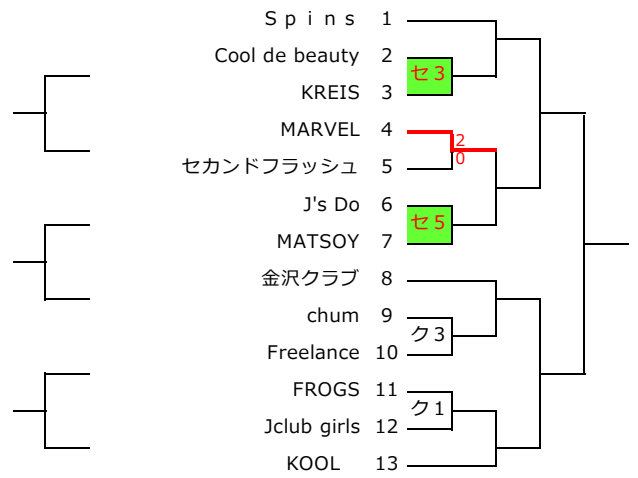

女子2部トーナメント