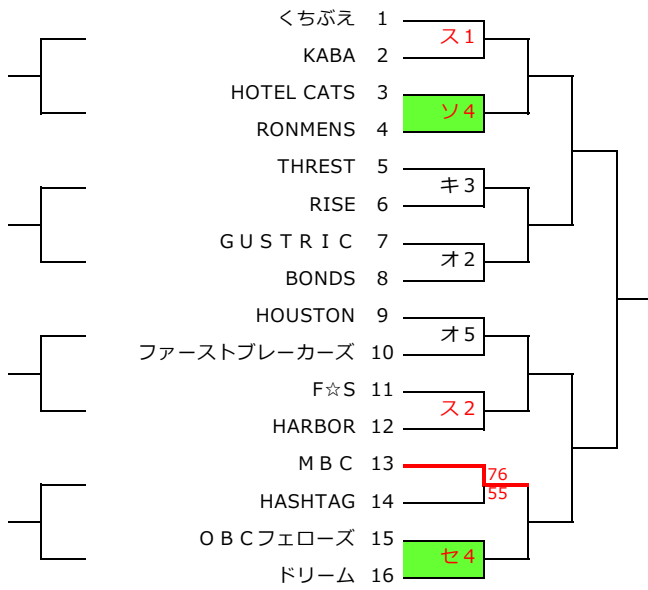

2019年度 横浜市民大会 2部トーナメント

男子2部トーナメント