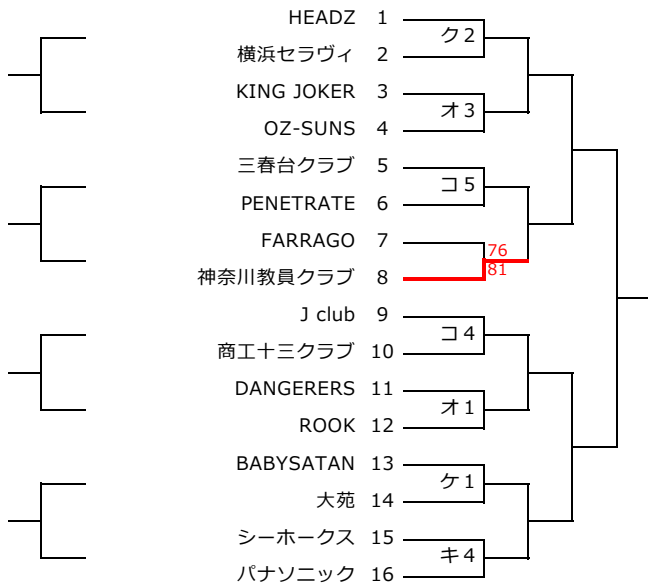

2019年度 横浜市民大会 2部トーナメント

男子2部トーナメント

女子2部トーナメント

※女子2部の敗者戦は状況に応じて組台せを変更します

2019年度 横浜市民大会 3部トーナメント

男子3部トーナメント

2019年度 横浜市民大会 男子4部リーグ戦

Aブロック

Cブロック

	∞ (infinity)	FLYING LION	SMALL WEST	WADS
∞ (infinity)		○ 69-58	サ3	× 67-80
FLYING LION	× 58-69		× 62-72	シ5
SMALL WEST	サ3	○ 72-62		○ 73-61
WADS	○ 80-67	シ5	× 61-73	

Dブロック

	ZENITH	5ccimo	とくやま ファミリー	K.P.B
ZENITH		× 56-82	ケ5	× 58-73
5ccimo	○ 82-56		○ 91-40	サ4
とくやま ファミリー	ケ5	× 40-91		× 57-72
K.P.B	○ 73-58	サ4	○ 72-57	