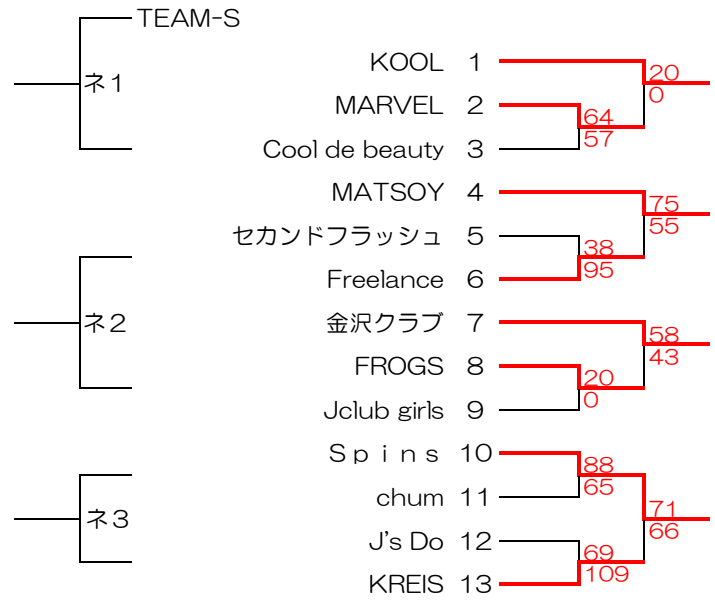

F・DIV

	Team-S	F.F.F	YMCA黒船	Barbarian	勝点	ｼﾞｰﾙﾊﾞｰﾚｰｼﾞ	順位
18年度2位 Team-S			○ 123 - 61	○ 95 - 64	4		
18年度3位 F.F.F			○ 95 - 90	○ 66 - 47	4		
18年度6位 YMCA黒船	× 61 - 123	× 90 - 95			2		
18年度2部1位 Barbarian	× 64 - 95	× 47 - 66			2		

2019年度 横浜市民大会 女子1部リーグ戦

	APOLO	小田にゃんたーず	ABC	SIMON	神奈川教員	TEAM-S	勝点	ｼﾞｰﾙﾊﾞｰﾚｰｼﾞ	順位
18年度1位 APOLO				㊦4	○ 75 - 61	○ 80 - 59	4		
18年度2位 小田にゃんたーず			× 59 - 75	× 62 - 101	○ 75 - 68		4		
18年度3位 ABC		○ 75 - 59		○ 62 - 54		○ 64 - 36	6		
18年度4位 SIMON	㊦4	○ 101 - 62	× 54 - 62				3		
18年度5位 神奈川教員	× 61 - 75	× 68 - 75				○ 78 - 65	4		
18年度2部1位 TEAM-S	× 59 - 80		× 36 - 64		× 65 - 78		3		

# 2019年度 横浜市民大会 男子2・3部合同トーナメント 女子2部1次トーナメント

男子

※HASHTAG: 帯同審判当日依頼による没収

女子

※Jclub girls: 帯同審判当日依頼による没収

※MARVEL: 帯同審判当日依頼による没収

2019年度 横浜市民大会 男子4部リーグ戦

Aブロック

Cブロック

	∞ (infinity)	FLYING LION	SMALL WEST	WADS
∞ (infinity)		○ 69-58		× 67-80
FLYING LION	× 58-69		× 62-72	
SMALL WEST		○ 72-62		○ 73-61
WADS	○ 80-67		× 61-73	

Dブロック

	ZENITH	5ccimo	とくやま ファミリー	K.P.B
ZENITH		× 56-82		× 58-73
5ccimo	○ 82-56		○ 91-40	
とくやま ファミリー		× 40-91		× 57-72
K.P.B	○ 73-58		○ 72-57	