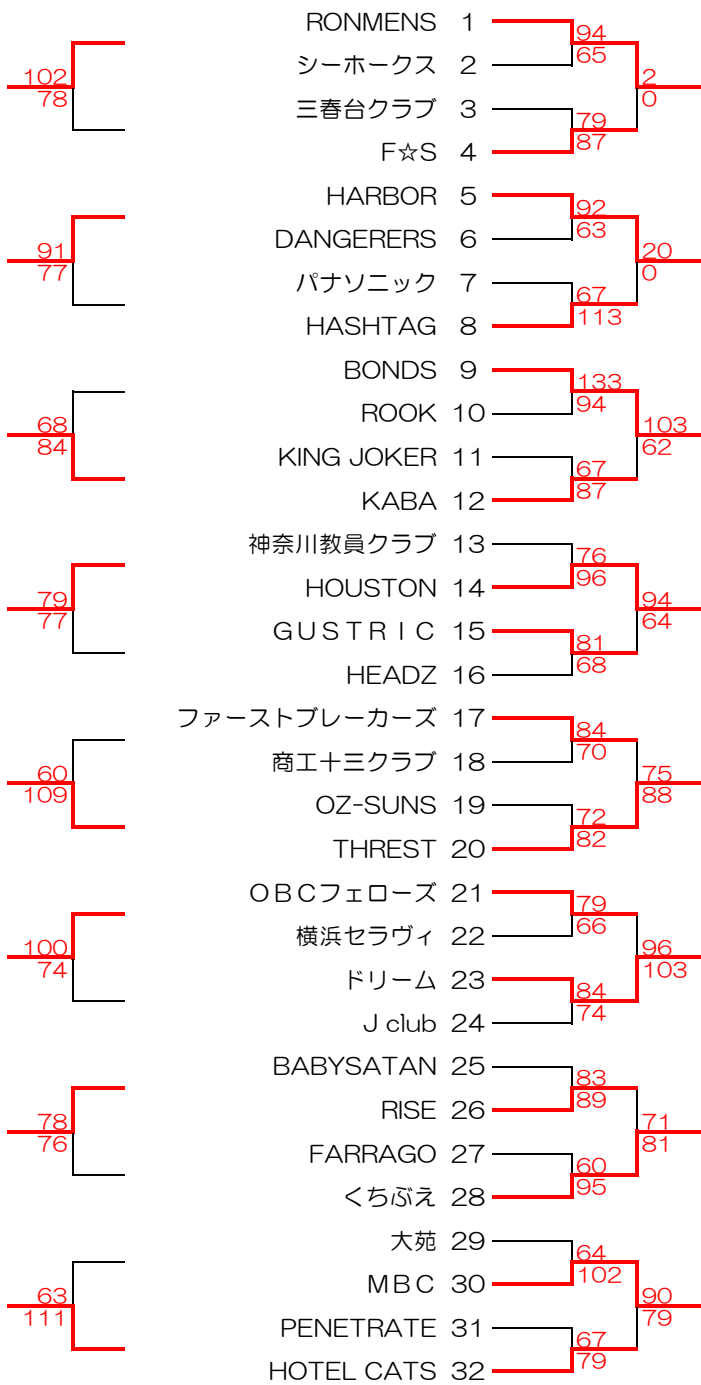

2019年度 横浜市民大会 男子2・3部合同トーナメント 女子2部1次トーナメント

男子

※HASHTAG: 帯同審判当日依頼による没収

女子