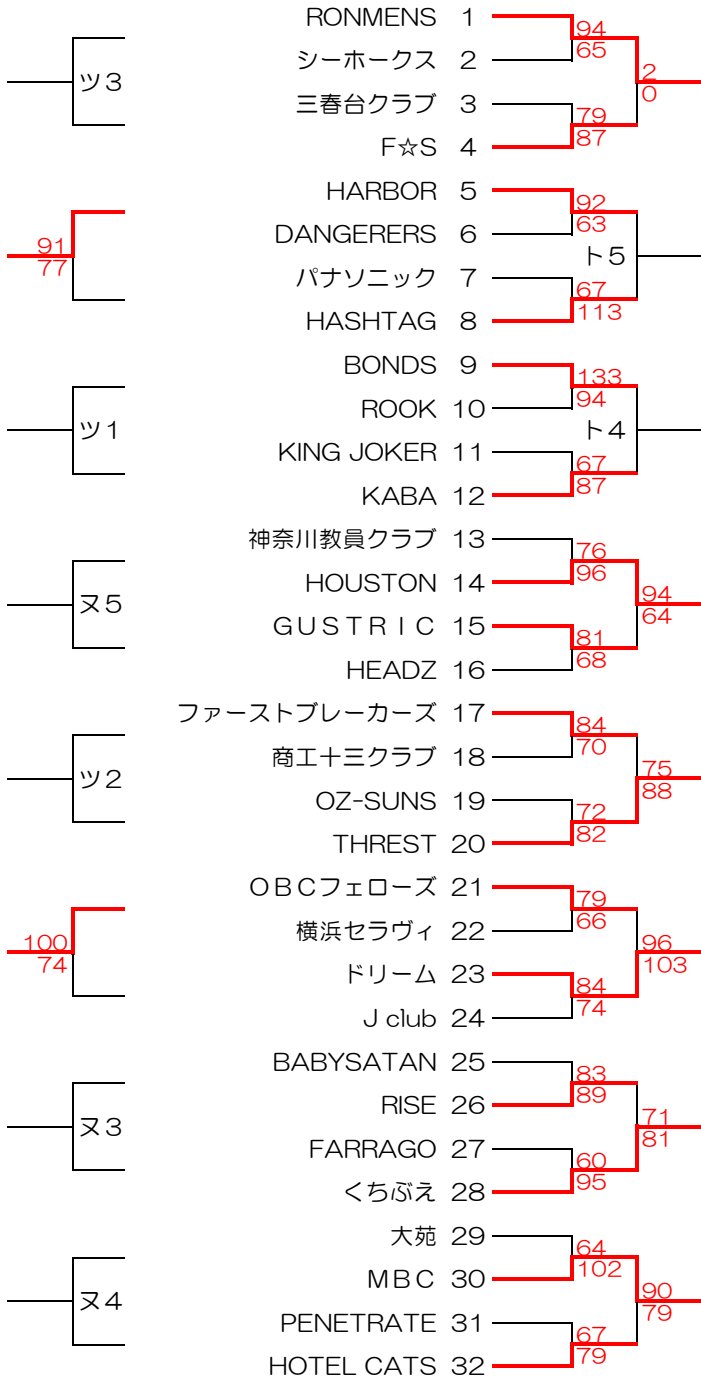

2019年度 横浜市民大会 男子2・3部合同トーナメント 女子2部1次トーナメント

男子

女子

※Jclub girls: 帯同審判当日依頼による没収