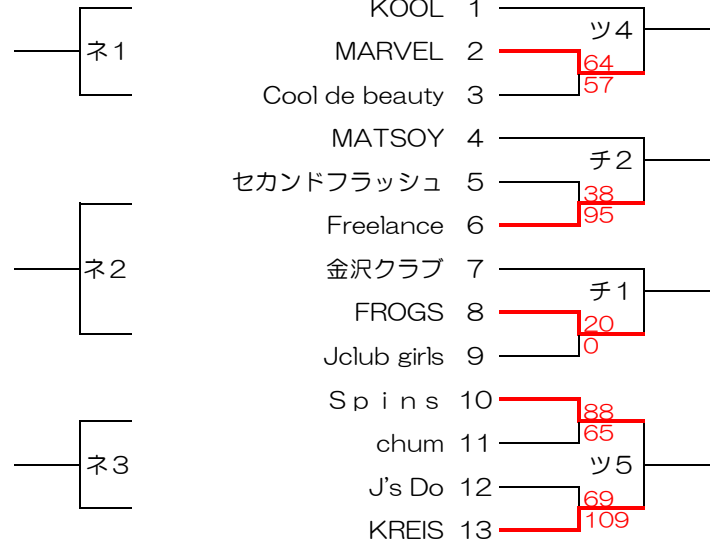

2019年度 横浜市民大会 男子2・3部合同トーナメント 女子2部1次トーナメント

男子

女子

※Jclub girls: 帯同審判当日依頼による没収