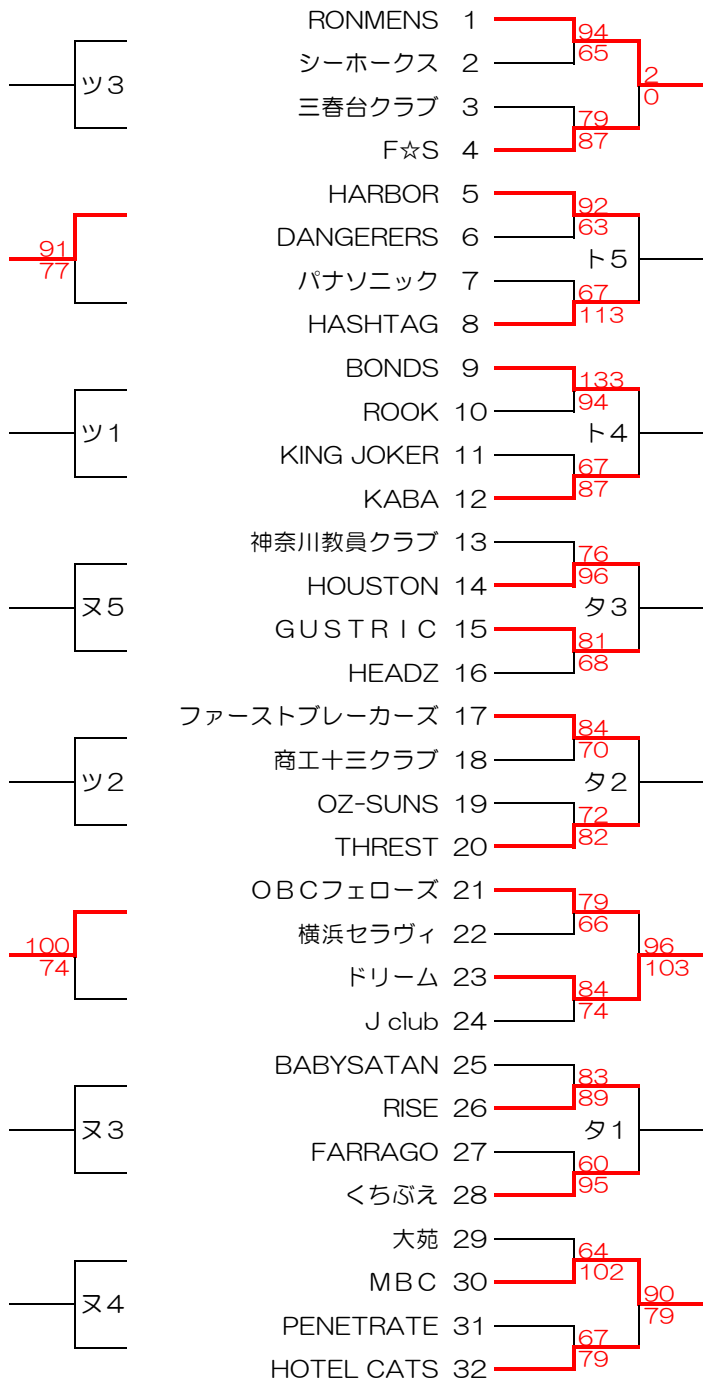

2019年度 横浜市民大会 男子2・3部合同トーナメント 女子2部1次トーナメント

男子

女子

※Jclub girls: 帯同審判当日依頼による没収