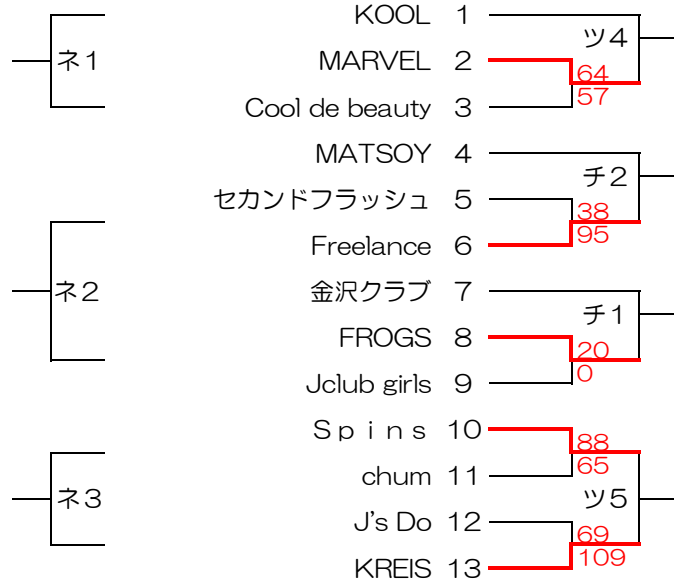

2019年度 横浜市民大会 男子2・3部合同トーナメント 女子2部1次トーナメント

男子

女子

※Jclub girls: 帯同審判当日依頼による没収