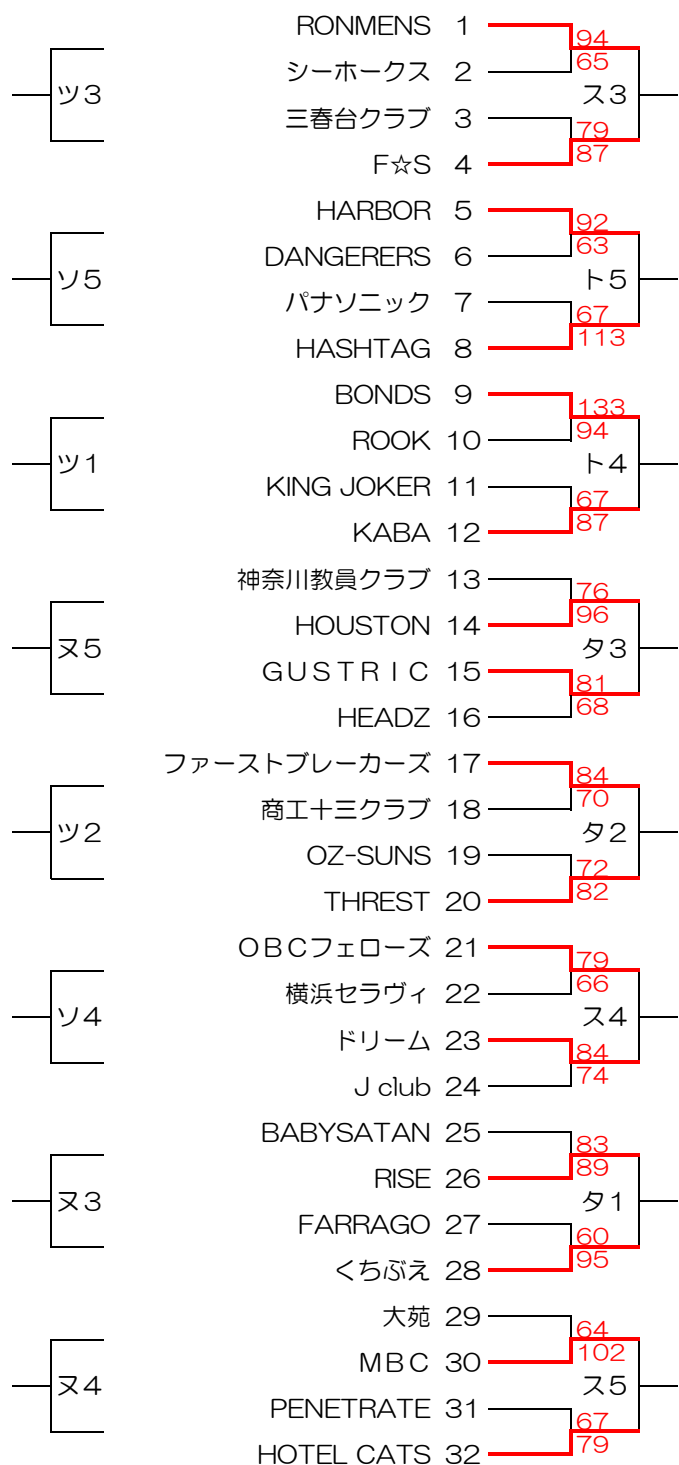

2019年度 横浜市民大会 男子2・3部合同トーナメント 女子2部1次トーナメント

男子

女子

※Jclub girls: 帯同審判当日依頼による没収