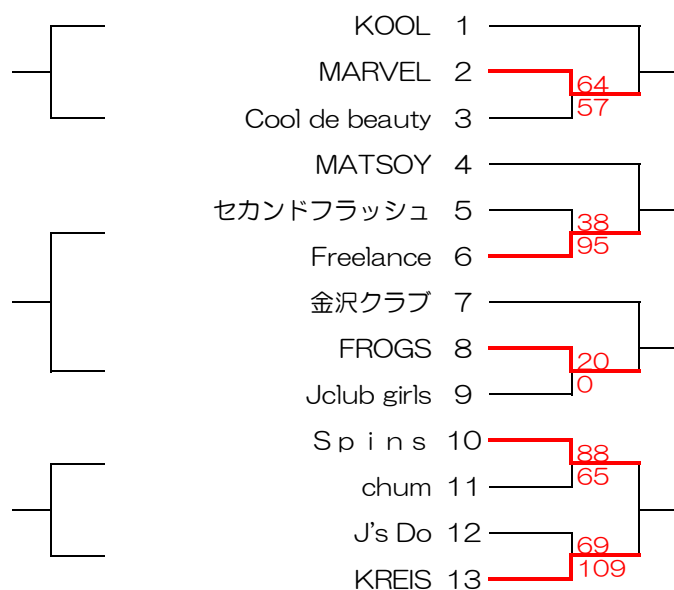

2019年度 横浜市民大会 男子2・3部合同トーナメント 女子2部1次トーナメント

男子

女子

※Jclub girls: 帯同審判当日依頼による没収