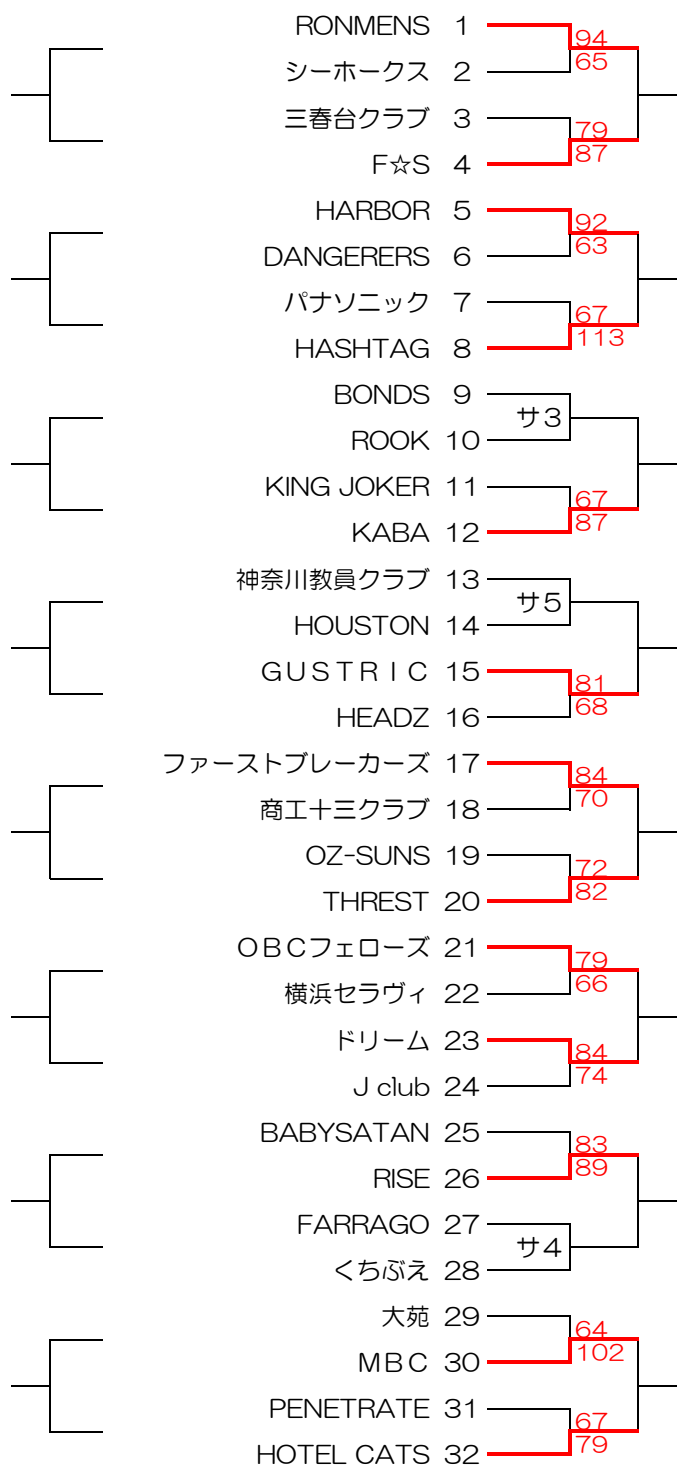

2019年度 横浜市民大会 男子2・3部合同トーナメント 女子2部1次トーナメント

男子

女子

※Jclub girls: 帯同審判当日依頼による没収