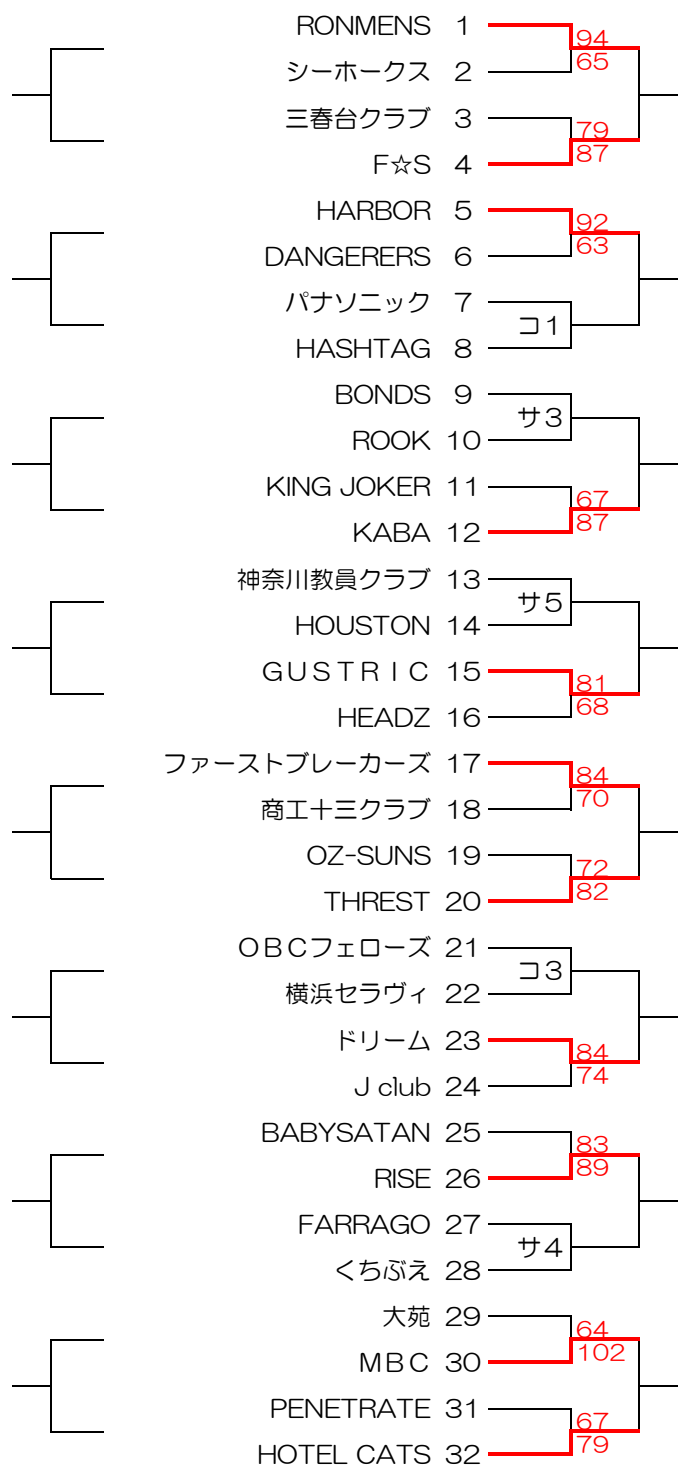

2019年度 横浜市民大会 男子2・3部合同トーナメント 女子2部1次トーナメント

男子

女子

※Jclub girls: 帯同審判当日依頼による没収