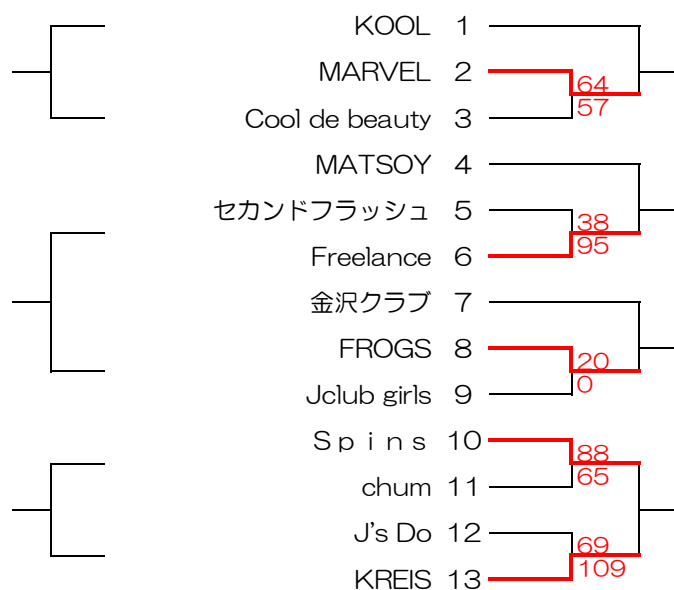

F・DIV

	Team-S	F.F.F	YMCA黒船	Barbarian	勝点	ジ・ルパレリーグ	順位
18年度2位 Team-S				コ2			
18年度3位 F.F.F			○ 95 - 90		2		
18年度6位 YMCA黒船		× 90 - 95			1		
18年度2部1位 Barbarian	コ2						

2019年度 横浜市民大会 女子1部リーグ戦

	APOLO	小田にゃんたーず	ABC	SIMON	神奈川教員	TEAM-S	勝点	ジ・ルパレリーグ	順位
18年度1位 APOLO						○ 80 - 59	2		
18年度2位 小田にゃんたーず					○ 75 - 68		2		
18年度3位 ABC				○ 62 - 54			2		
18年度4位 SIMON			× 54 - 62				1		
18年度5位 神奈川教員		× 68 - 75					1		
18年度2部1位 TEAM-S	× 59 - 80						1		

## 2019年度 横浜市民大会 男子2・3部合同トーナメント 女子2部1次トーナメント

男子

女子

※Jclub girls: 帯同審判当日依頼による没収

2019年度 横浜市民大会 男子4部リーグ戦

Aブロック

	apacchi	Stance	FIGERS	NTT テクノクロス
apacchi		× 67 - 71		
Stance	○ 71 - 67			
FIGERS				× 46 - 80
NTT テクノクロス			○ 80 - 46	

Bブロック

	BATS	Phenoms	IEOS	LEMONed
BATS		× 39 - 67		
Phenoms	○ 67 - 39			
IEOS				× 61 - 69
LEMONed			○ 69 - 61	

Cブロック

	∞ (infinity)	FLYING LION	SMALL WEST	WADS
∞ (infinity)		○ 69 - 58		
FLYING LION	× 58 - 69			
SMALL WEST				○ 73 - 61
WADS			× 61 - 73	