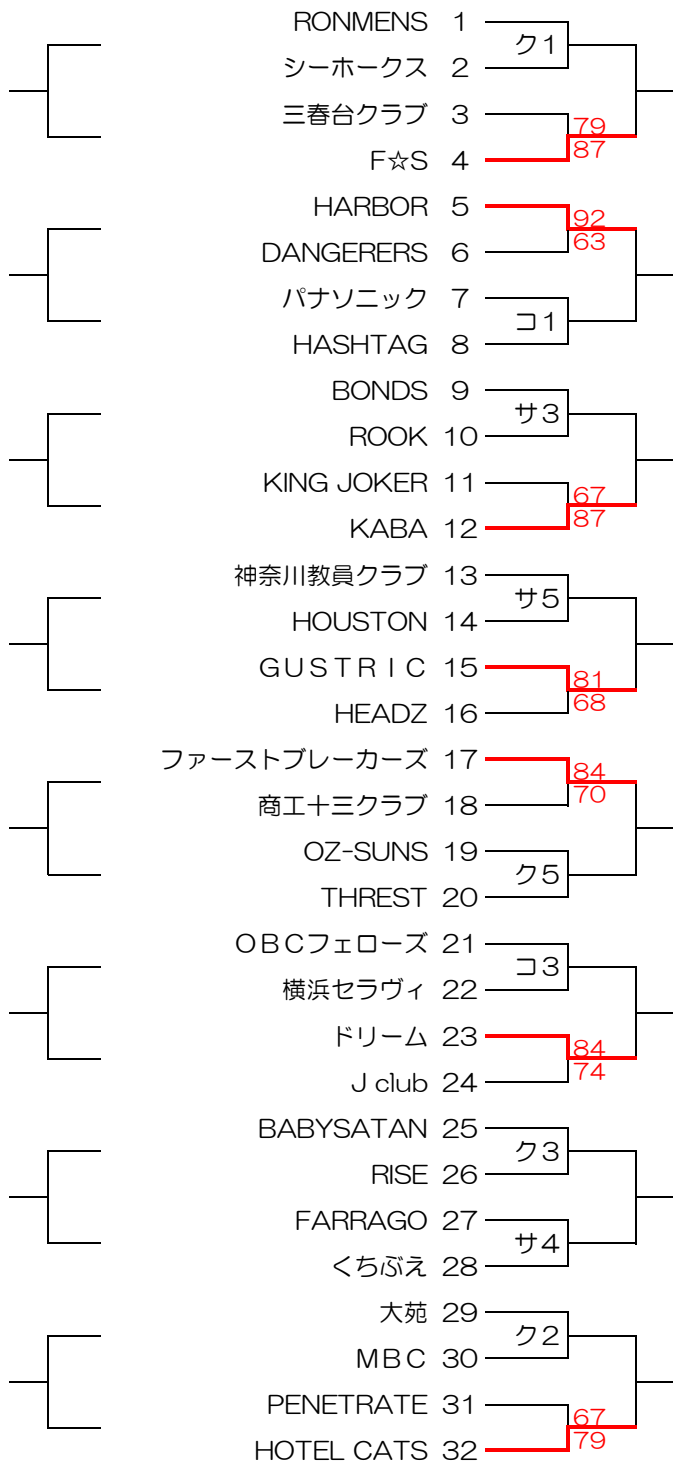

2019年度 横浜市民大会 男子2・3部合同トーナメント 女子2部1次トーナメント

男子

女子