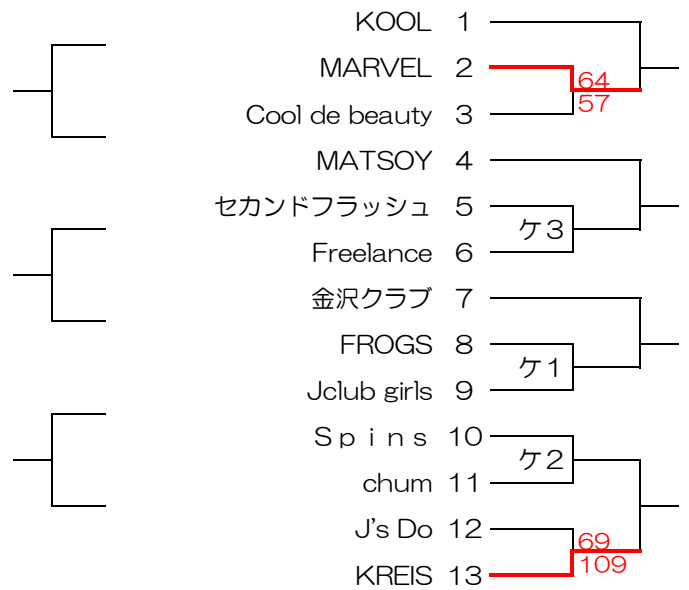

“横浜バスケットボール協会 横浜市民大会”のLINE@はじめました！
大会に関する情報をお届けしますので、下記のリンクから友だち追加してみてください。

<https://line.me/R/ti/p/%40zfs0730t>

2019年度 横浜市民大会 男子2・3部合同トーナメント 女子2部1次トーナメント

男子

女子

2019年度 横浜市民大会 男子4部リーグ戦

Aブロック

	apacchi	Stance	FIGERS	NTT テクノクロス
apacchi		× 67 - 71		
Stance	○ 71 - 67			
FIGERS				× 46 - 80
NTT テクノクロス			○ 80 - 46	

Bブロック

	BATS	Phenoms	IEOS	LEMONed
BATS		ケ4		
Phenoms	ケ4			
IEOS				× 61 - 69
LEMONed			○ 69 - 61	

Cブロック

	∞ (infinity)	FLYING LION	SMALL WEST	WADS
∞ (infinity)		○ 69 - 58		
FLYING LION	× 58 - 69			
SMALL WEST				○ 73 - 61
WADS			× 61 - 73	