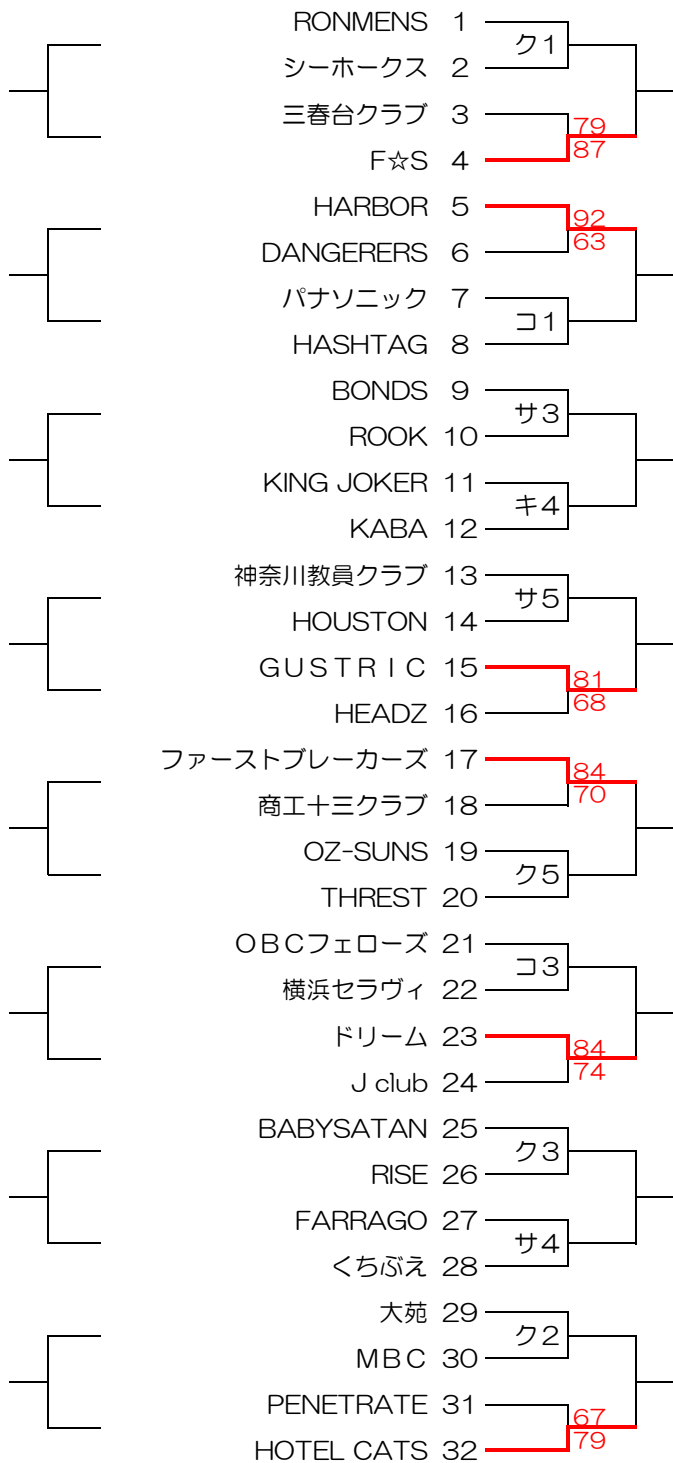

“横浜バスケットボール協会 横浜市民大会”のLINE@はじめました！
大会に関する情報をお届けしますので、下記のリンクから友だち追加してみてください。

<https://line.me/R/ti/p/%40zfs0730t>

2019年度 横浜市民大会 男子2・3部合同トーナメント 女子2部1次トーナメント

男子

女子

2019年度 横浜市民大会 男子4部リーグ戦

Aブロック

	apacchi	Stance	FIGERS	NTT テクノクロス
apacchi		× 67 - 71		
Stance	○ 71 - 67			
FIGERS				× 46 - 80
NTT テクノクロス			○ 80 - 46	

Bブロック

	BATS	Phenoms	IEOS	LEMONed
BATS		ケ4		
Phenoms	ケ4			
IEOS				× 61 - 69
LEMONed			○ 69 - 61	

Cブロック

	∞ (infinity)	FLYING LION	SMALL WEST	WADS
∞ (infinity)		○ 69 - 58		
FLYING LION	× 58 - 69			
SMALL WEST				○ 73 - 61
WADS			× 61 - 73	