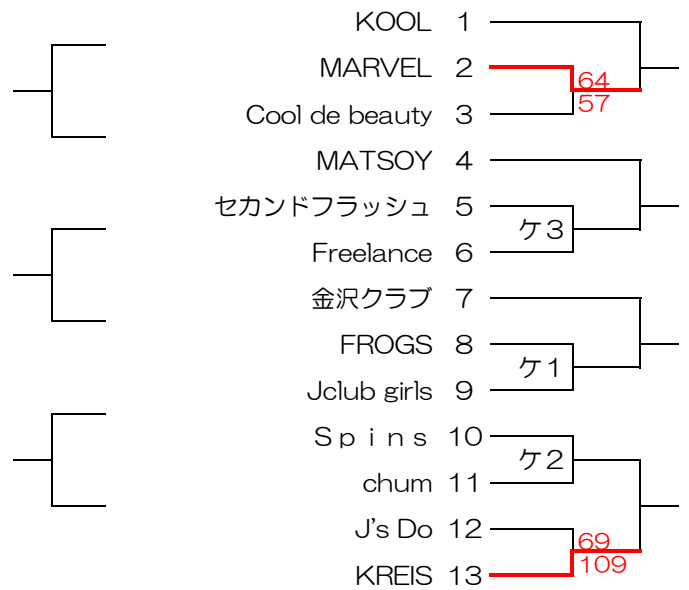

2019年度 横浜市民大会 男子2・3部合同トーナメント 女子2部1次トーナメント

男子

女子