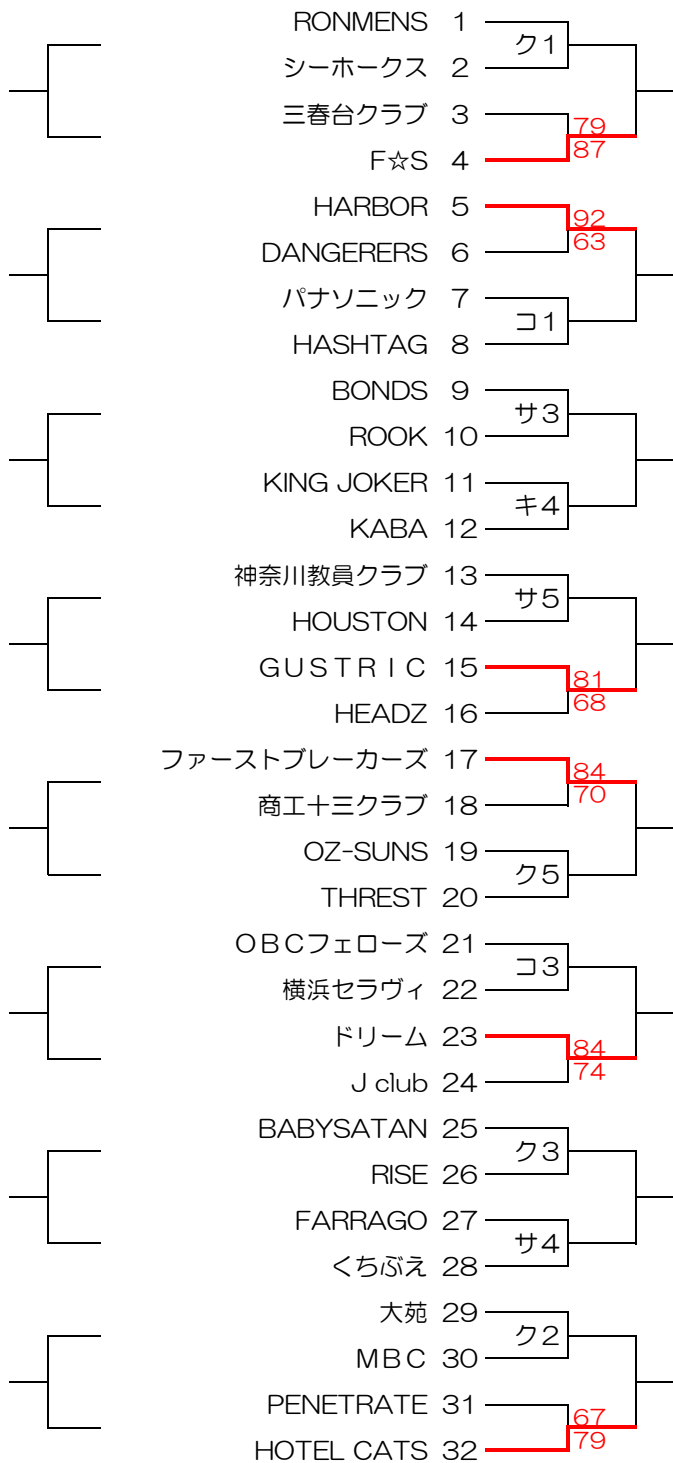

2019年度 横浜市民大会 男子2・3部合同トーナメント 女子2部1次トーナメント

男子

女子