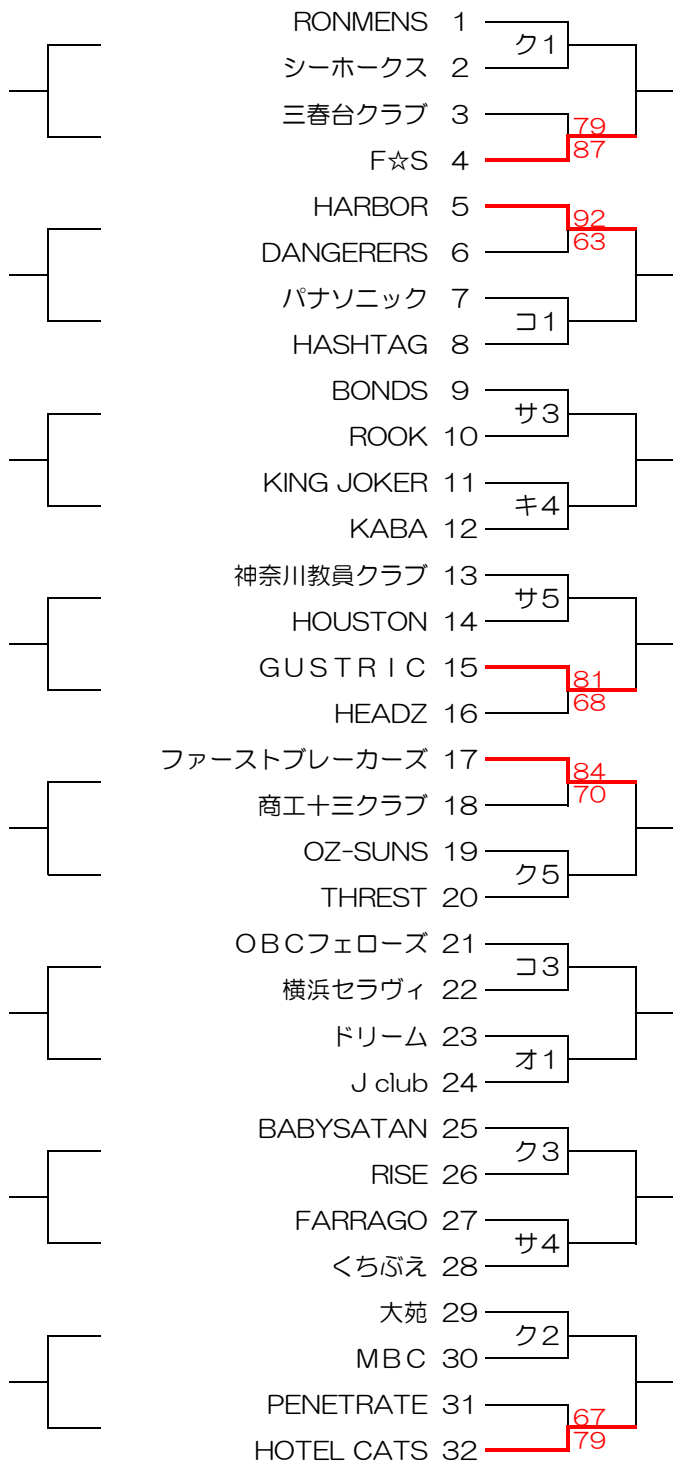

“横浜バスケットボール協会 横浜市民大会”のLINE@はじめました！
大会に関する情報をお届けしますので、下記のリンクから友だち追加してみてください。

<https://line.me/R/ti/p/%40zfs0730t>

2019年度 横浜市民大会 男子2・3部合同トーナメント 女子2部1次トーナメント

男子

女子

2019年度 横浜市民大会 男子4部リーグ戦

Aブロック

	apacchi	Stance	FIGERS	NTT テクノクロス
apacchi		エ1		
Stance	エ1			
FIGERS				× 46 - 80
NTT テクノクロス			○ 80 - 46	

Bブロック

	BATS	Phenoms	IEOS	LEMONed
BATS		ケ4		
Phenoms	ケ4			
IEOS				× 61 - 69
LEMONed			○ 69 - 61	

Cブロック

	∞ (infinity)	FLYING LION	SMALL WEST	WADS
∞ (infinity)		エ2		
FLYING LION	エ2			
SMALL WEST				オ5
WADS			オ5	