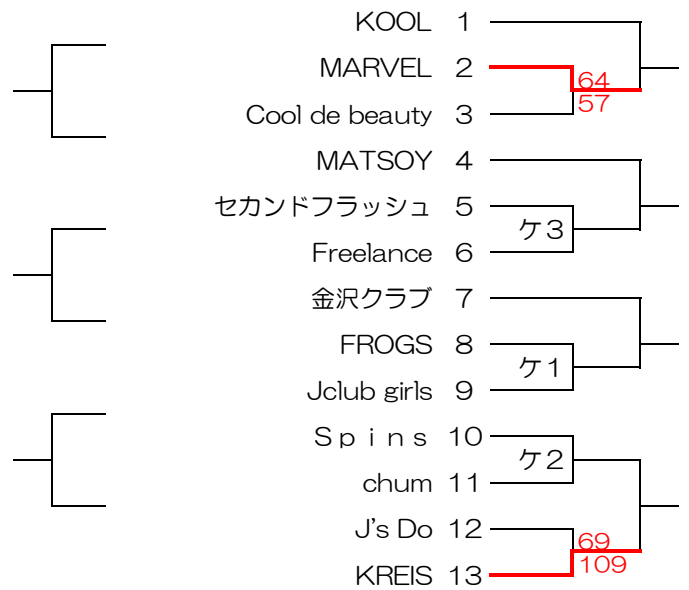

“横浜バスケットボール協会 横浜市民大会”のLINE@はじめました！
大会に関する情報をお届けしますので、下記のリンクから友だち追加してみてください。

<https://line.me/R/ti/p/%40zfs0730t>

2019年度 横浜市民大会 男子2・3部合同トーナメント 女子2部1次トーナメント

男子

女子

2019年度 横浜市民大会 男子4部リーグ戦

Aブロック

	apacchi	Stance	FIGERS	NTT テクノクロス
apacchi		エ1		
Stance	エ1			
FIGERS				× 46 - 80
NTT テクノクロス			○ 80 - 46	

Bブロック

	BATS	Phenoms	IEOS	LEMONed
BATS		ケ4		
Phenoms	ケ4			
IEOS				× 61 - 69
LEMONed			○ 69 - 61	

Cブロック

	∞ (infinity)	FLYING LION	SMALL WEST	WADS
∞ (infinity)		エ2		
FLYING LION	エ2			
SMALL WEST				オ5
WADS			オ5	