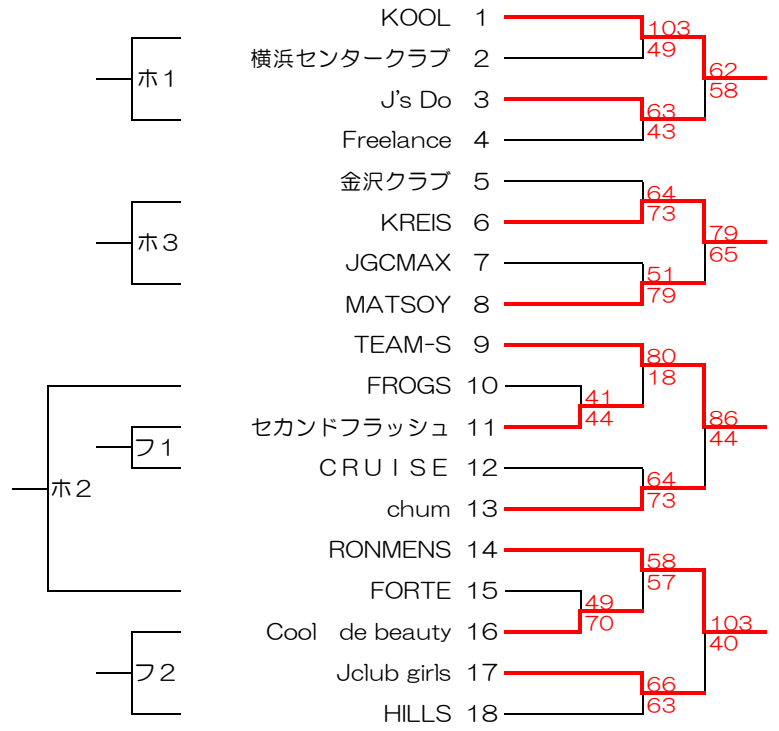

平成30年度 横浜市民大会 男子2・3部合同トーナメント 女子2部1次トーナメント

男子

女子