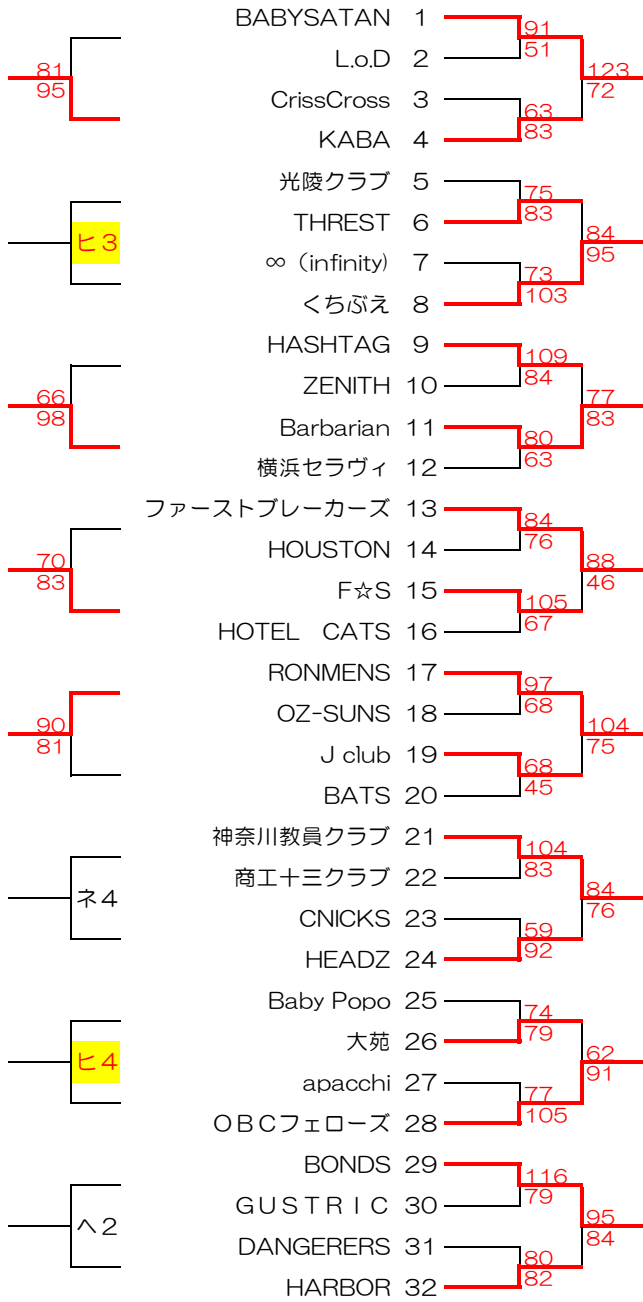

平成30年度 横浜市民大会 男子2・3部合同トーナメント 女子2部1次トーナメント

男子