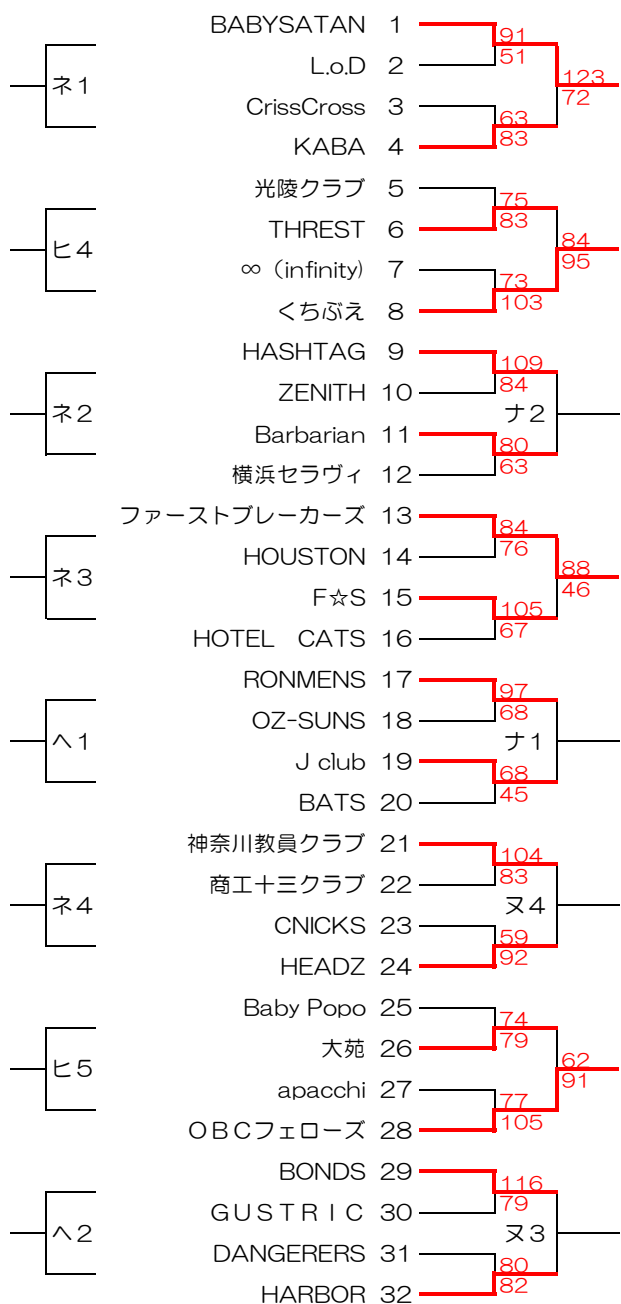

平成30年度 横浜市民大会 男子2・3部合同トーナメント 女子2部1次トーナメント

男子

女子