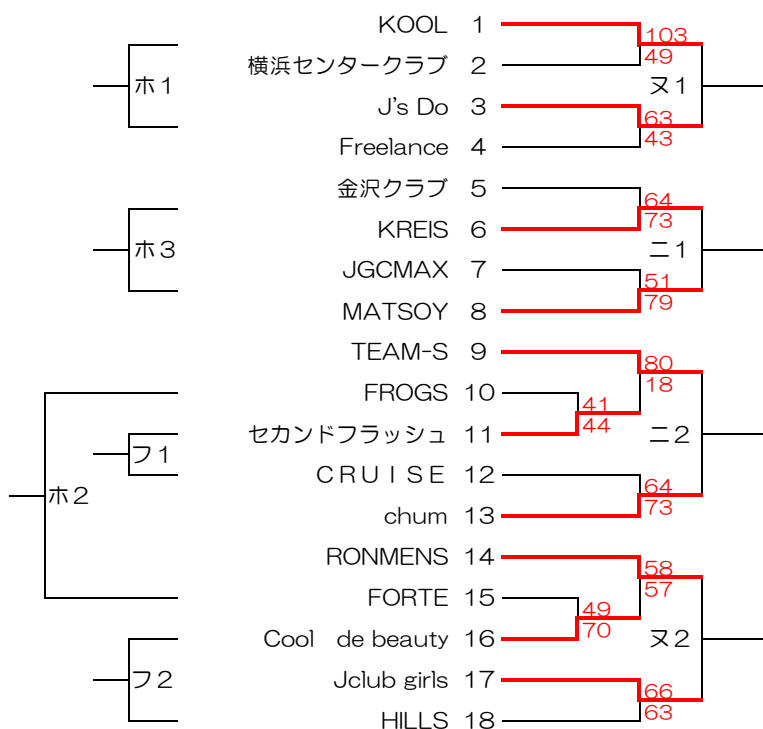

平成30年度 横浜市民大会 男子2・3部合同トーナメント 女子2部1次トーナメント

男子

女子