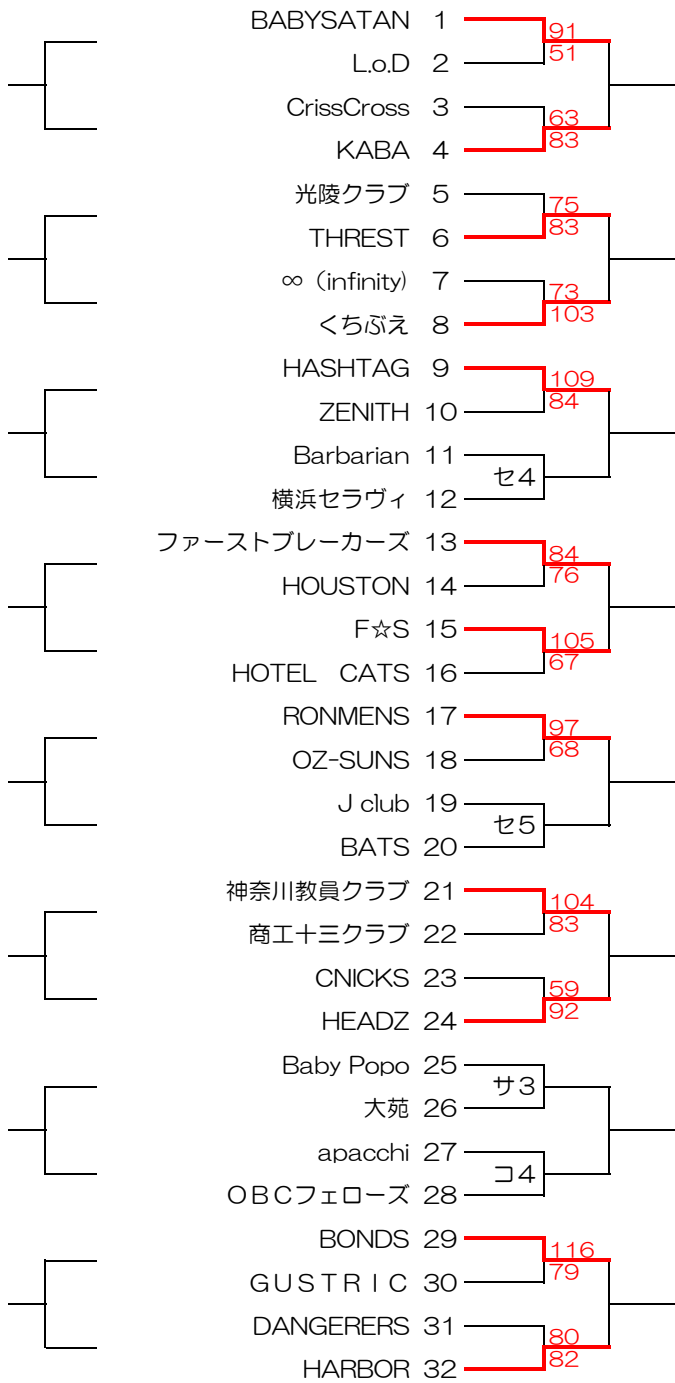

平成30年度 横浜市民大会 男子2・3部合同トーナメント 女子2部1次トーナメント

男子

女子