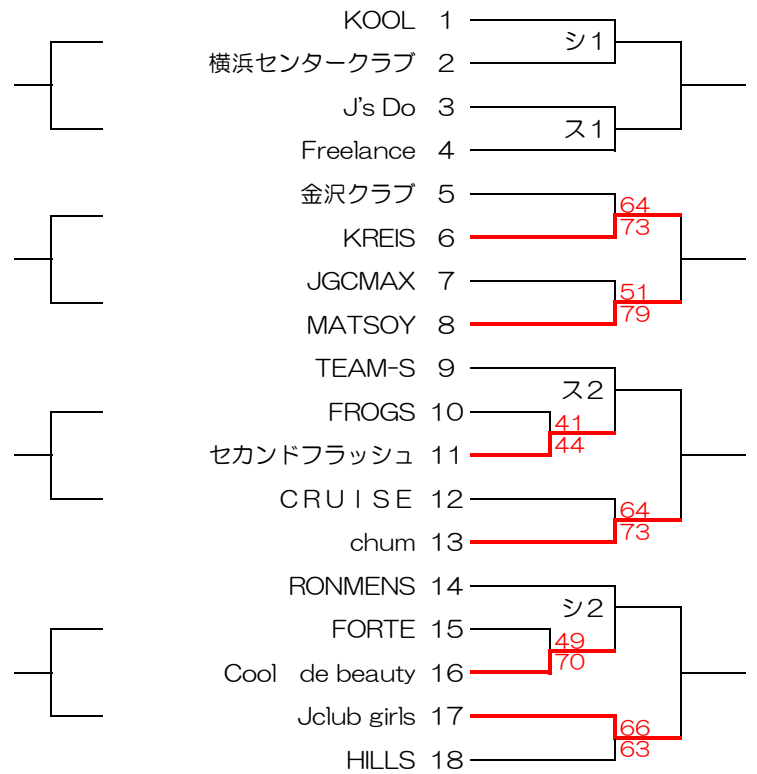

平成30年度 横浜市民大会 男子2・3部合同トーナメント 女子2部1次トーナメント

男子

女子